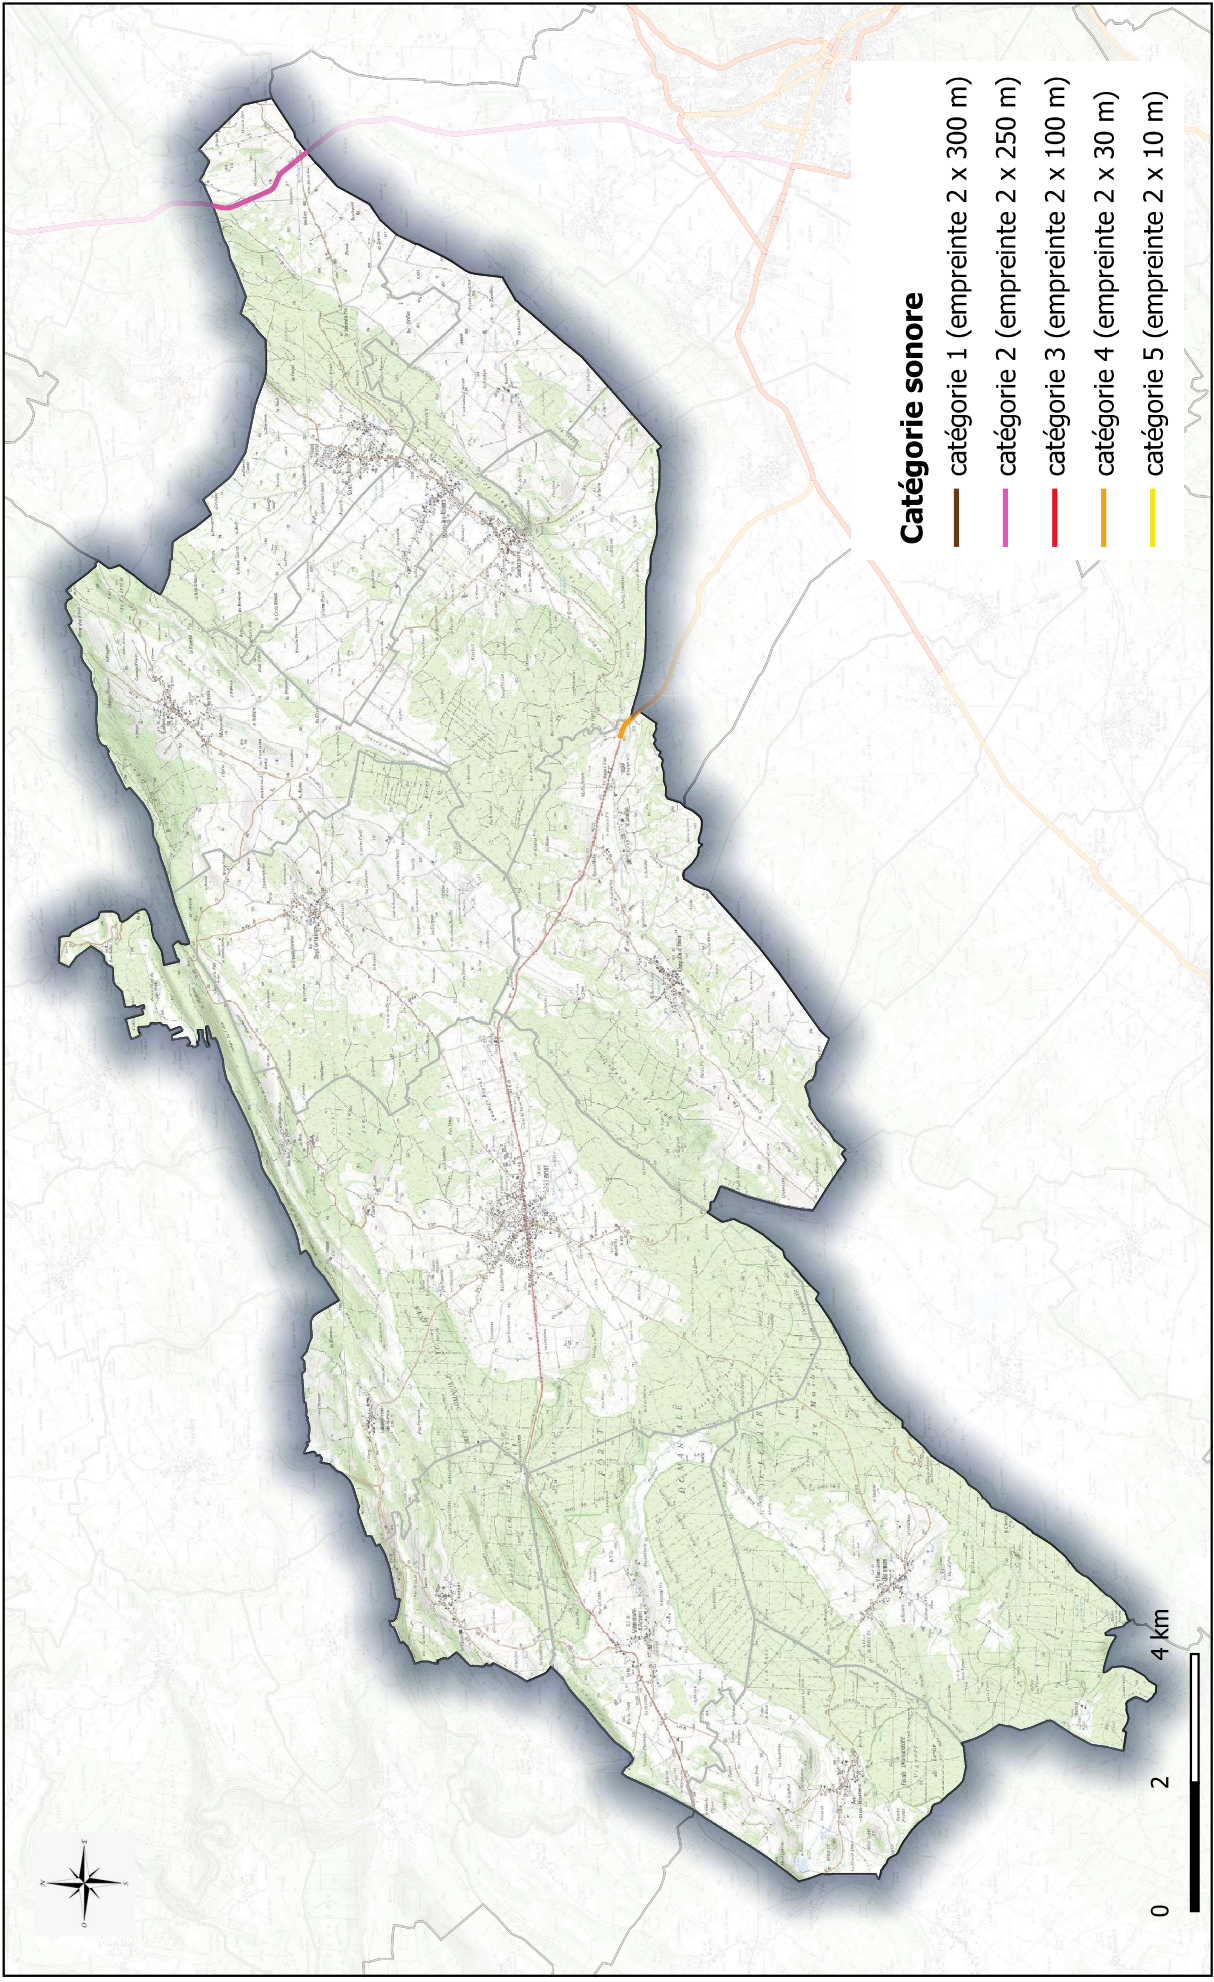

Classement sonore du réseau routier – 2021

Annexe 3

- Annexe 3-1 : Communauté de communes du Pays d'Héricourt
- Annexe 3-2 : Communauté de communes du Val Marnaysien
- Annexe 3-3 : Communauté de communes du Plateau de Frasne et vallée du Drugeon
- Annexe 3-4 : Communauté de communes des Lacs et Montagnes du Haut-Doubs
- Annexe 3-5 : Communauté de communes du Grand Pontarlier
- Annexe 3-6 : Communauté de communes du Pays de Maîche
- Annexe 3-7 : Communauté de communes Altitude 800
- Annexe 3-8 : Communauté de communes du Val de Morteau
- Annexe 3-9 : Communauté de communes Loue-Lison
- Annexe 3-10 : Communauté de communes de Montbenoit
- Annexe 3-11 : Communauté de communes des Deux Vallées Vertes
- Annexe 3-12 : Communauté d' Agglomération du Pays de Montbéliard
- Annexe 3-13 : Communauté de communes du Doubs Baumois
- Annexe 3-14 : Communauté de communes du Plateau du Russey
- Annexe 3-15 : Communauté de communes des Portes du Haut-Doubs
- Annexe 3-16 : Communauté Urbaine de Grand Besançon Métropole

Classement sonore du réseau routier - 2021 CC des Lacs et Montagnes du Haut-Doubs

Classement sonore du réseau routier - 2021 CC du Grand Pontarlier

Classement sonore du réseau routier - 2021 CC du Pays de Maïche

Classement sonore du réseau routier - 2021 CC Altitude 800

Classement sonore du réseau routier - 2021 CC du Val de Morteau

Classement sonore du réseau routier - 2021 CC Loue-Lison

Classement sonore du réseau routier - 2021 CC de Montbenoît

Classement sonore du réseau routier - 2021 CC des Deux Vallées Vertes

Classement sonore du réseau routier - 2021 CA Pays de Montbéliard Agglomération

Classement sonore du réseau routier - 2021 CC du Doubs Baumoïis