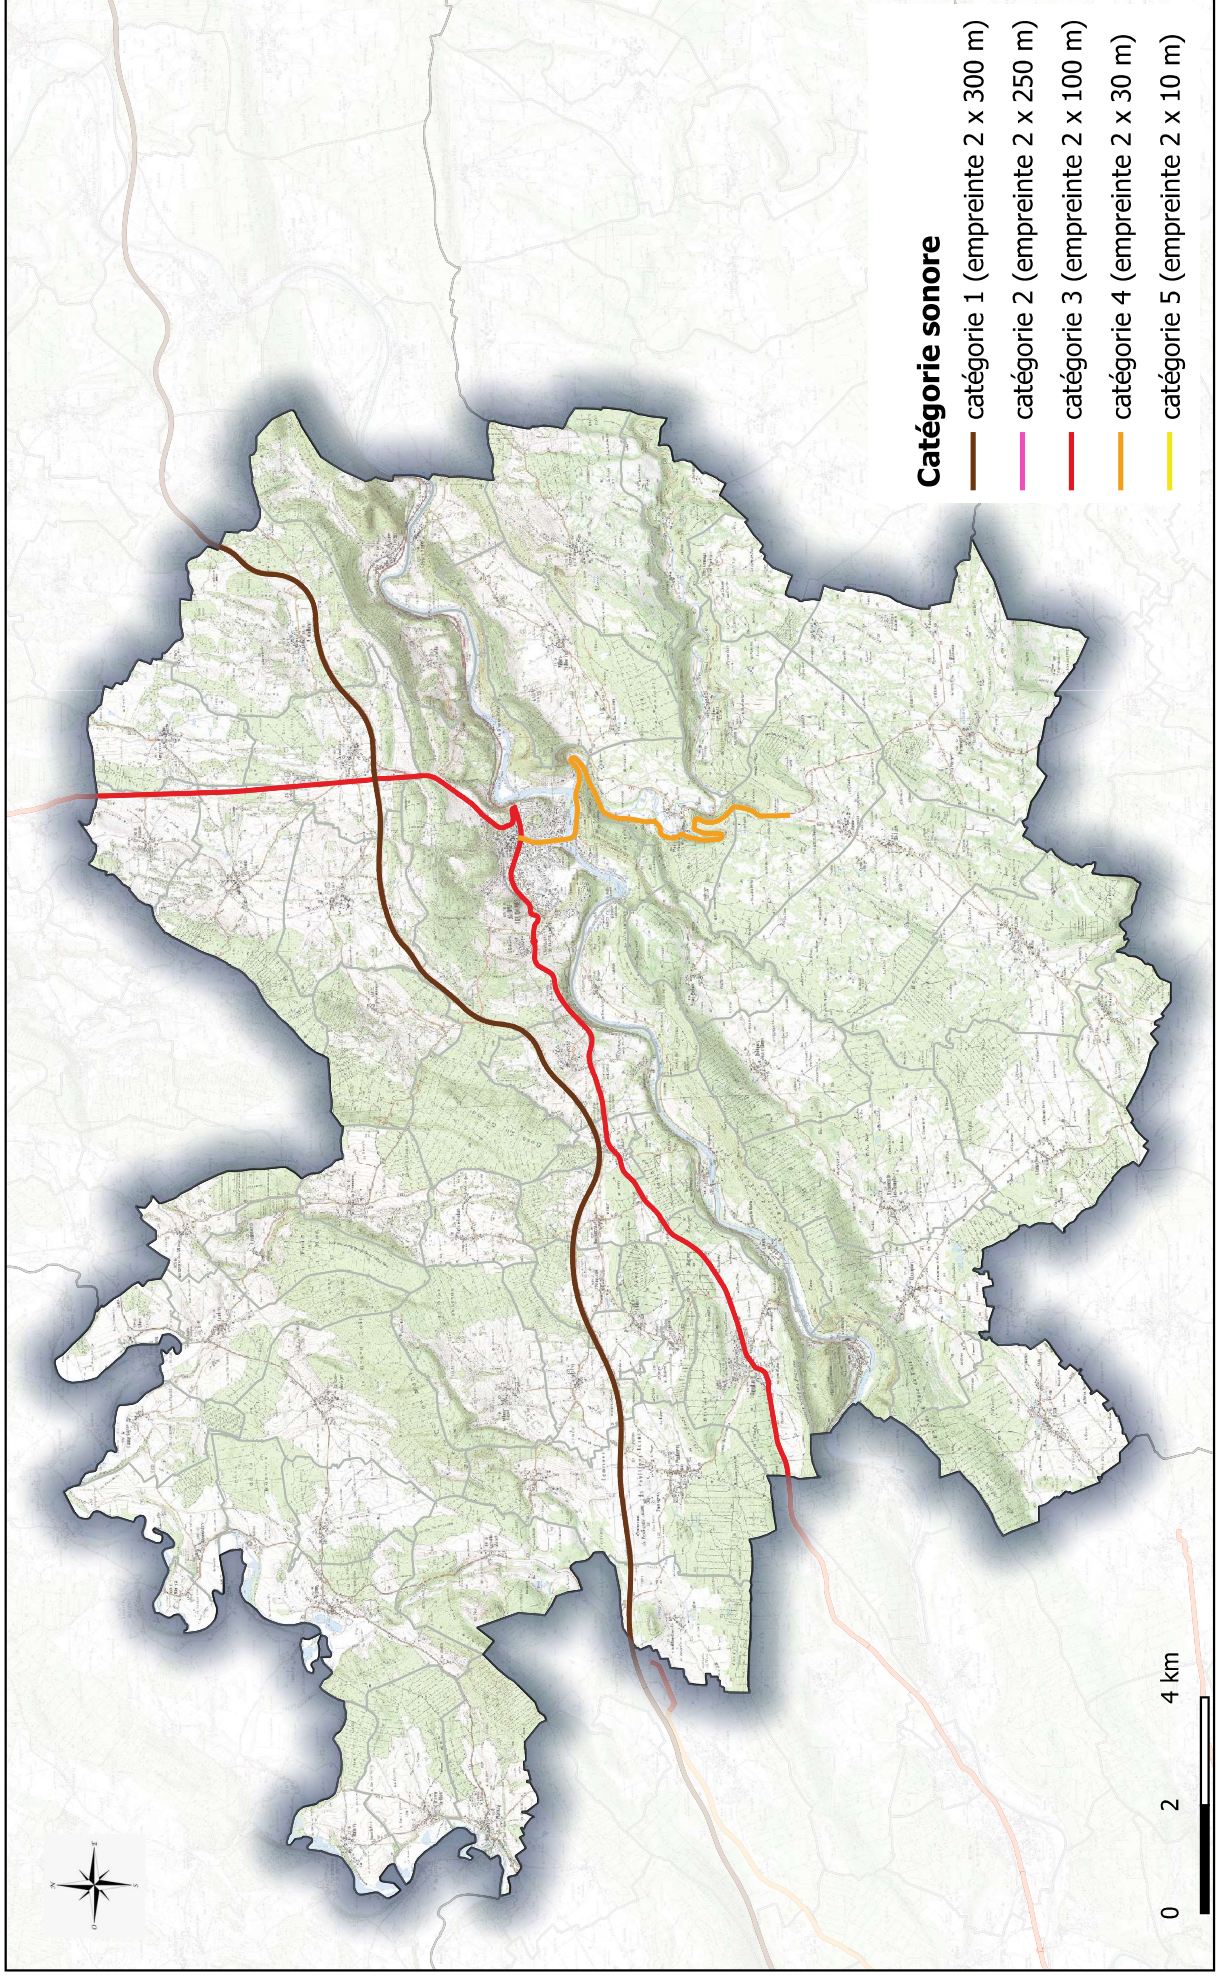

Classement sonore du réseau routier – 2021

Annexe 3

- Annexe 3-1 : Communauté de communes du Pays d'Héricourt
- Annexe 3-2 : Communauté de communes du Val Marnaysien
- Annexe 3-3 : Communauté de communes du Plateau de Frasne et vallée du Drugeon
- Annexe 3-4 : Communauté de communes des Lacs et Montagnes du Haut-Doubs
- Annexe 3-5 : Communauté de communes du Grand Pontarlier
- Annexe 3-6 : Communauté de communes du Pays de Maîche
- Annexe 3-7 : Communauté de communes Altitude 800
- Annexe 3-8 : Communauté de communes du Val de Morteau
- Annexe 3-9 : Communauté de communes Loue-Lison
- Annexe 3-10 : Communauté de communes de Montbenoit
- Annexe 3-11 : Communauté de communes des Deux Vallées Vertes
- Annexe 3-12 : Communauté d' Agglomération du Pays de Montbéliard
- Annexe 3-13 : Communauté de communes du Doubs Baumois
- Annexe 3-14 : Communauté de communes du Plateau du Russey
- Annexe 3-15 : Communauté de communes des Portes du Haut-Doubs
- Annexe 3-16 : Communauté Urbaine de Grand Besançon Métropole

Classement sonore du réseau routier - 2021 CC des Lacs et Montagnes du Haut-Doubs

Classement sonore du réseau routier - 2021 CC du Grand Pontarlier

Classement sonore du réseau routier - 2021 CC du Pays de Maïche

Classement sonore du réseau routier - 2021 CC Altitude 800

Classement sonore du réseau routier - 2021 CC du Val de Morteau

Classement sonore du réseau routier - 2021 CC Loue-Lison

Classement sonore du réseau routier - 2021 CC de Montbenoît

Classement sonore du réseau routier - 2021 CC des Deux Vallées Vertes

Classement sonore du réseau routier - 2021 CA Pays de Montbéliard Agglomération

Classement sonore du réseau routier - 2021 CC du Doubs Baumoïis