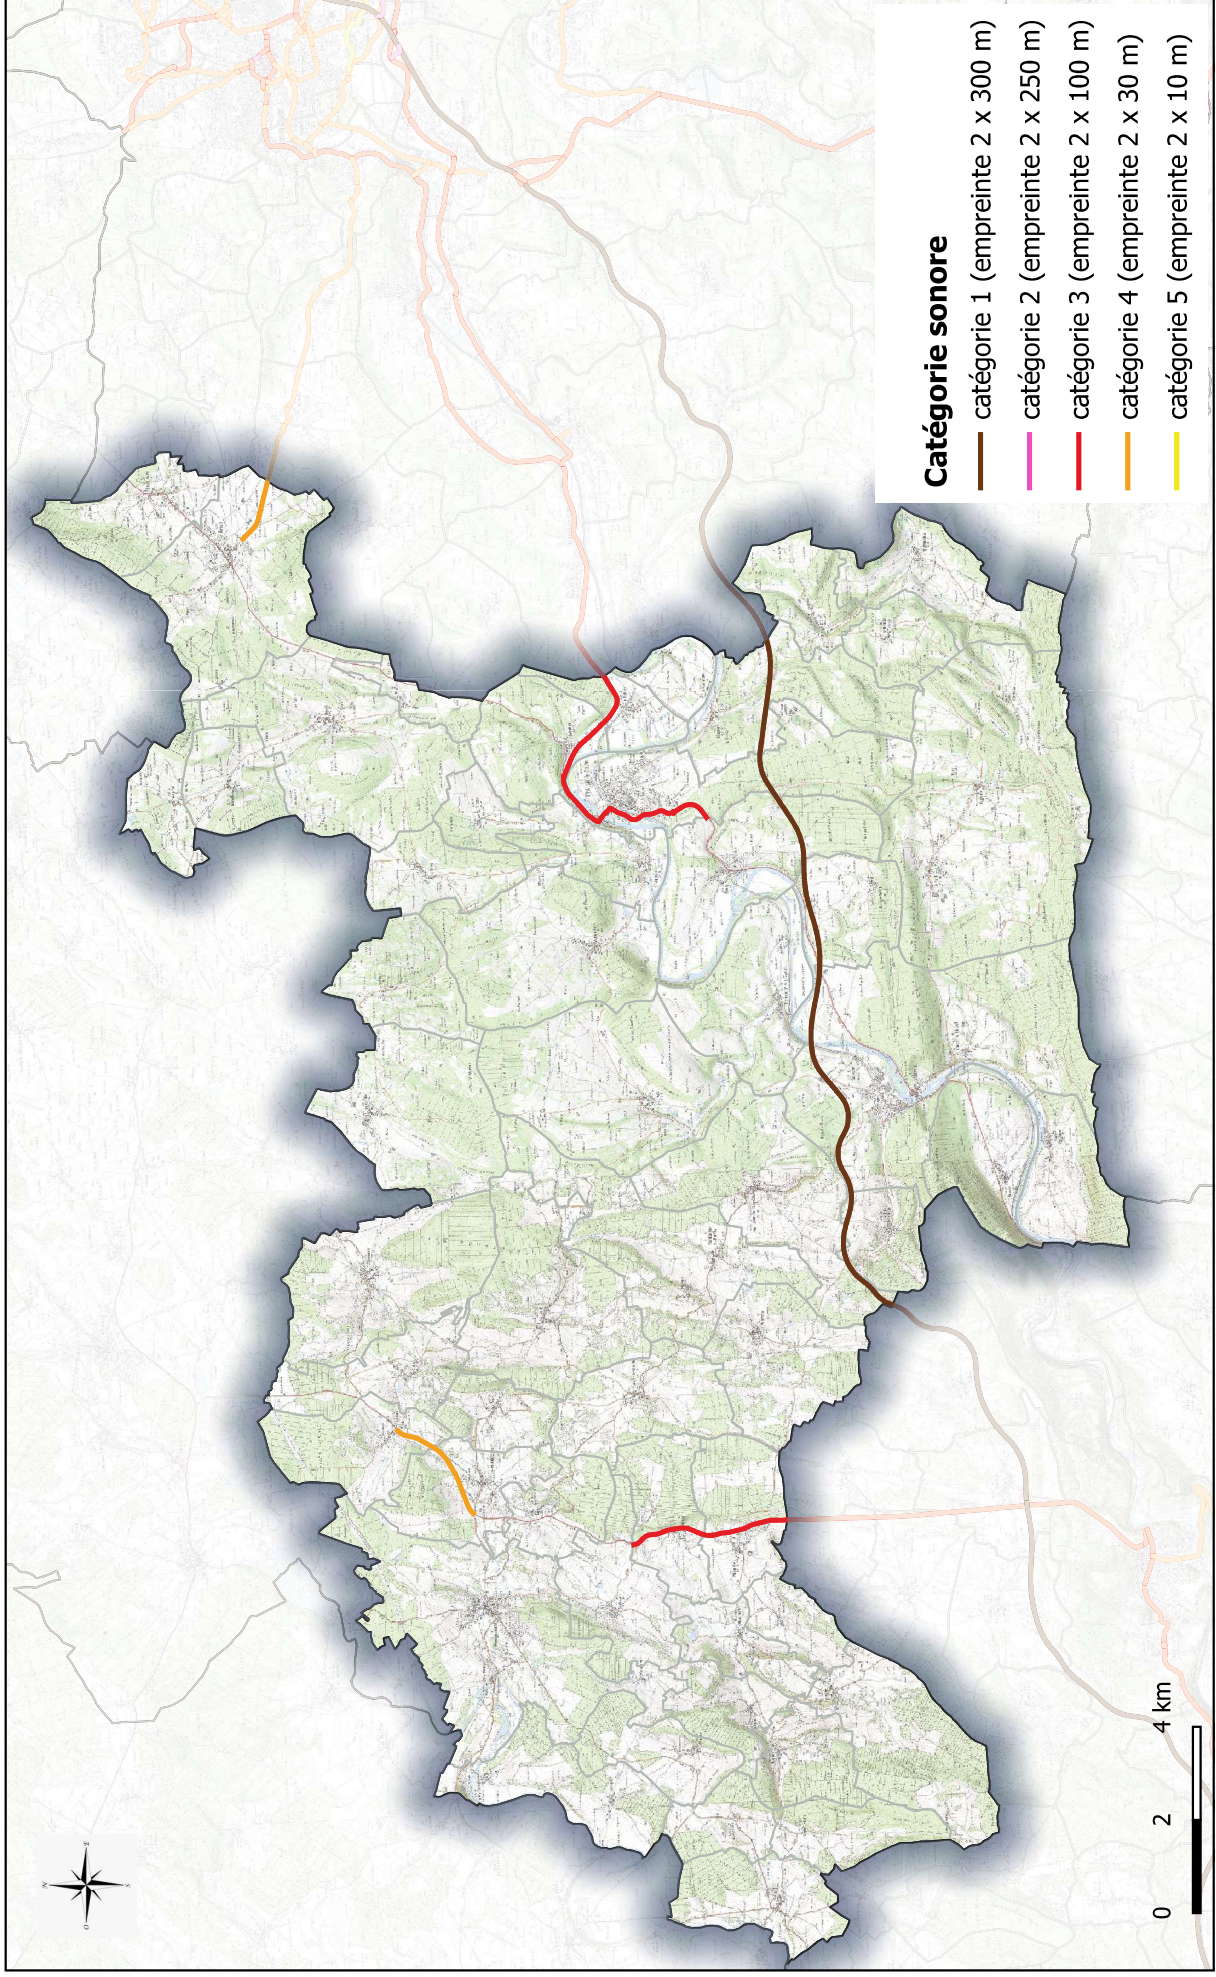

Classement sonore du réseau routier – 2021

Annexe 3

- Annexe 3-1 : Communauté de communes du Pays d'Héricourt
- Annexe 3-2 : Communauté de communes du Val Marnaysien
- Annexe 3-3 : Communauté de communes du Plateau de Frasne et vallée du Drugeon
- Annexe 3-4 : Communauté de communes des Lacs et Montagnes du Haut-Doubs
- Annexe 3-5 : Communauté de communes du Grand Pontarlier
- Annexe 3-6 : Communauté de communes du Pays de Maîche
- Annexe 3-7 : Communauté de communes Altitude 800
- Annexe 3-8 : Communauté de communes du Val de Morteau
- Annexe 3-9 : Communauté de communes Loue-Lison
- Annexe 3-10 : Communauté de communes de Montbenoit
- Annexe 3-11 : Communauté de communes des Deux Vallées Vertes
- Annexe 3-12 : Communauté d' Agglomération du Pays de Montbéliard
- Annexe 3-13 : Communauté de communes du Doubs Baumois
- Annexe 3-14 : Communauté de communes du Plateau du Russey
- Annexe 3-15 : Communauté de communes des Portes du Haut-Doubs
- Annexe 3-16 : Communauté Urbaine de Grand Besançon Métropole

Classement sonore du réseau routier - 2021 CC Altitude 800

Classement sonore du réseau routier - 2021 CC du Val de Morteau

Classement sonore du réseau routier - 2021 CC Loue-Lison

Classement sonore du réseau routier - 2021 CC de Montbenoît

Classement sonore du réseau routier - 2021 CC des Deux Vallées Vertes

Classement sonore du réseau routier - 2021 CA Pays de Montbéliard Agglomération

Classement sonore du réseau routier - 2021 CC du Doubs Baumoïis