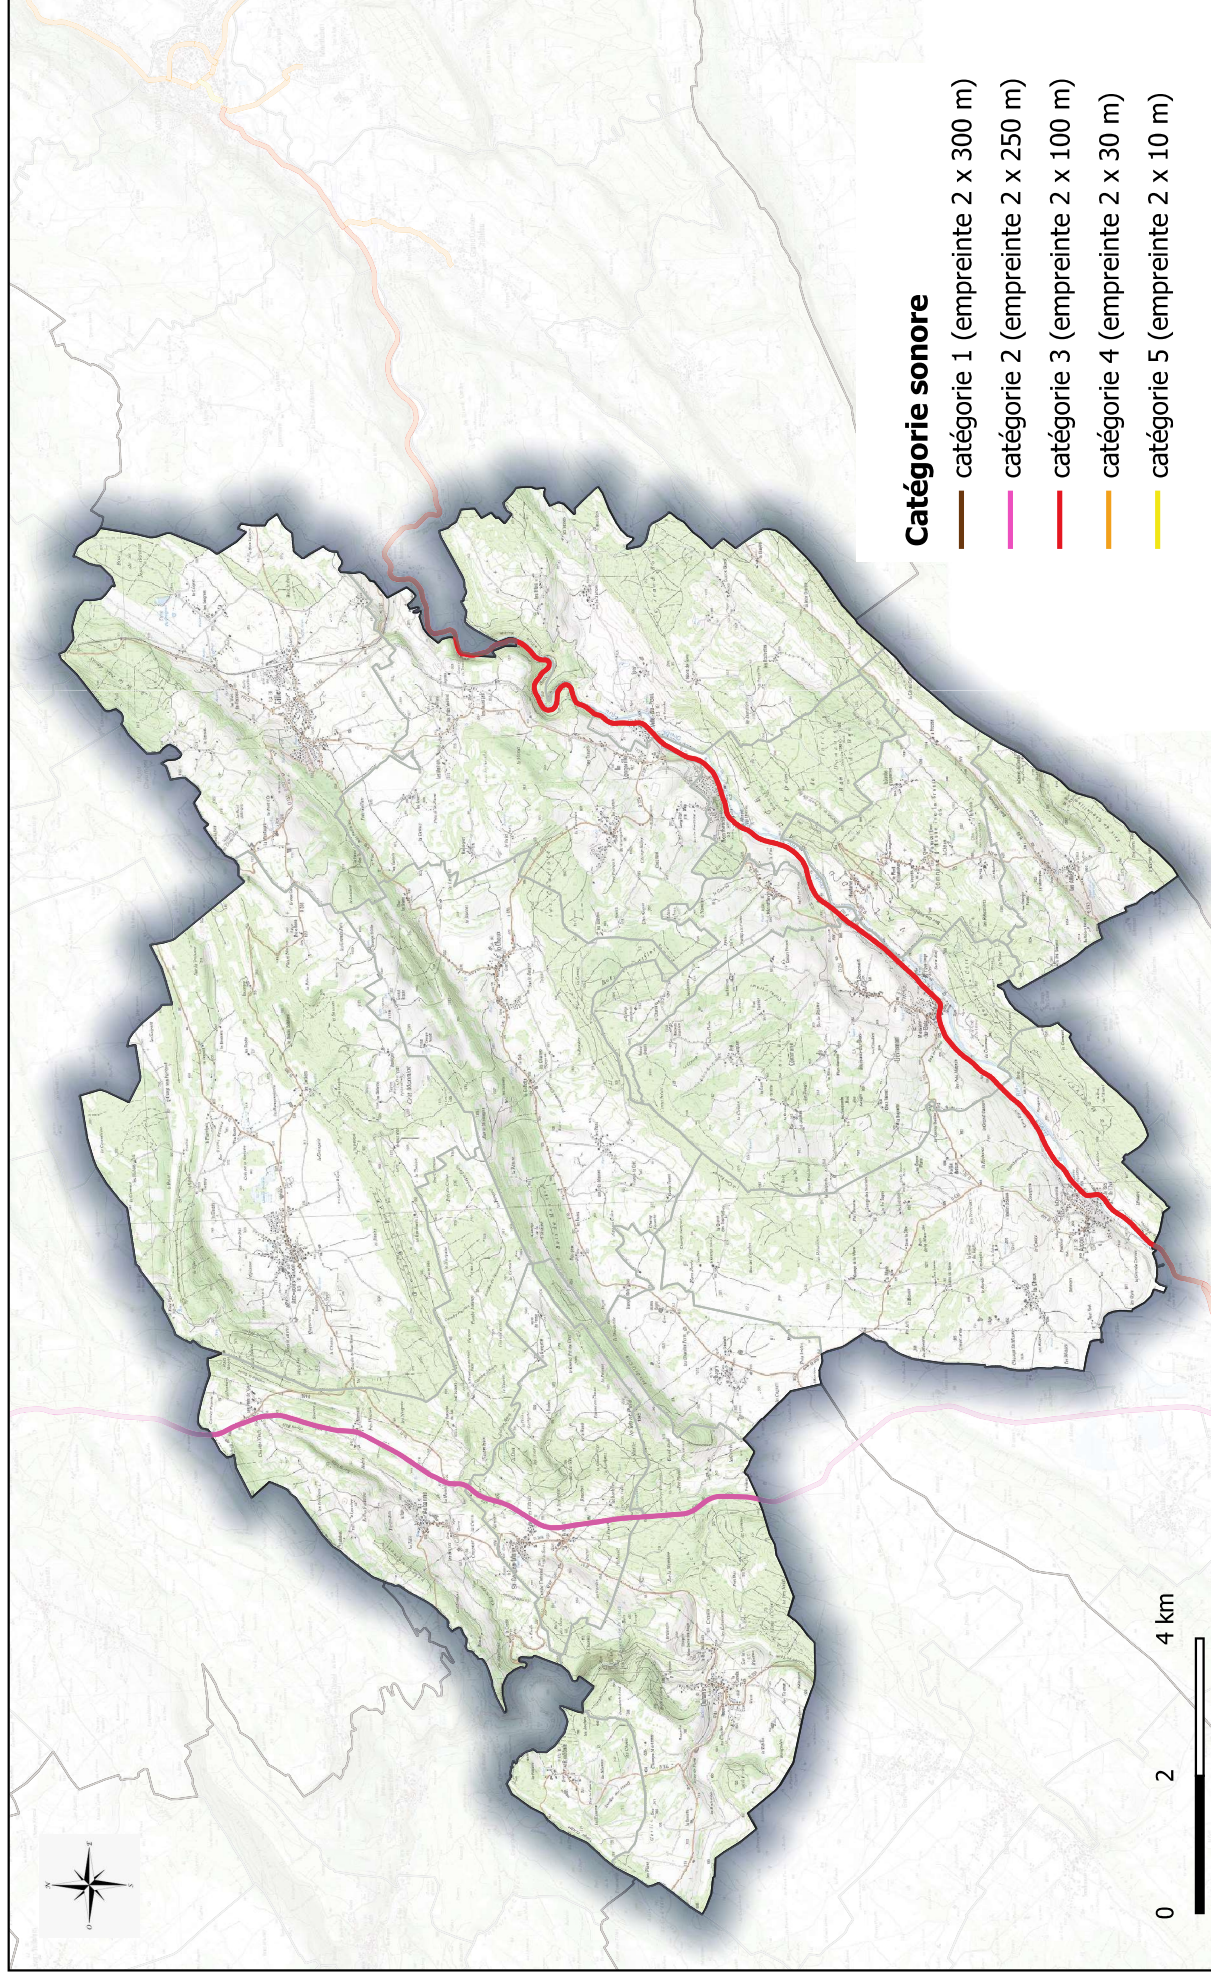

Classement sonore du réseau routier – 2021

Annexe 3

- Annexe 3-1 : Communauté de communes du Pays d'Héricourt
- Annexe 3-2 : Communauté de communes du Val Marnaysien
- Annexe 3-3 : Communauté de communes du Plateau de Frasne et vallée du Drugeon
- Annexe 3-4 : Communauté de communes des Lacs et Montagnes du Haut-Doubs
- Annexe 3-5 : Communauté de communes du Grand Pontarlier
- Annexe 3-6 : Communauté de communes du Pays de Maîche
- Annexe 3-7 : Communauté de communes Altitude 800
- Annexe 3-8 : Communauté de communes du Val de Morteau
- Annexe 3-9 : Communauté de communes Loue-Lison
- Annexe 3-10 : Communauté de communes de Montbenoit
- Annexe 3-11 : Communauté de communes des Deux Vallées Vertes
- Annexe 3-12 : Communauté d' Agglomération du Pays de Montbéliard
- Annexe 3-13 : Communauté de communes du Doubs Baumois
- Annexe 3-14 : Communauté de communes du Plateau du Russey
- Annexe 3-15 : Communauté de communes des Portes du Haut-Doubs
- Annexe 3-16 : Communauté Urbaine de Grand Besançon Métropole

Classement sonore du réseau routier - 2021 CC Altitude 800

Classement sonore du réseau routier - 2021 CC du Val de Morteau

Classement sonore du réseau routier - 2021 CC Loue-Lison

Classement sonore du réseau routier - 2021 CC de Montbenoît

Classement sonore du réseau routier - 2021 CC des Deux Vallées Vertes

Classement sonore du réseau routier - 2021 CA Pays de Montbéliard Agglomération

Classement sonore du réseau routier - 2021 CC du Doubs Baumoïis