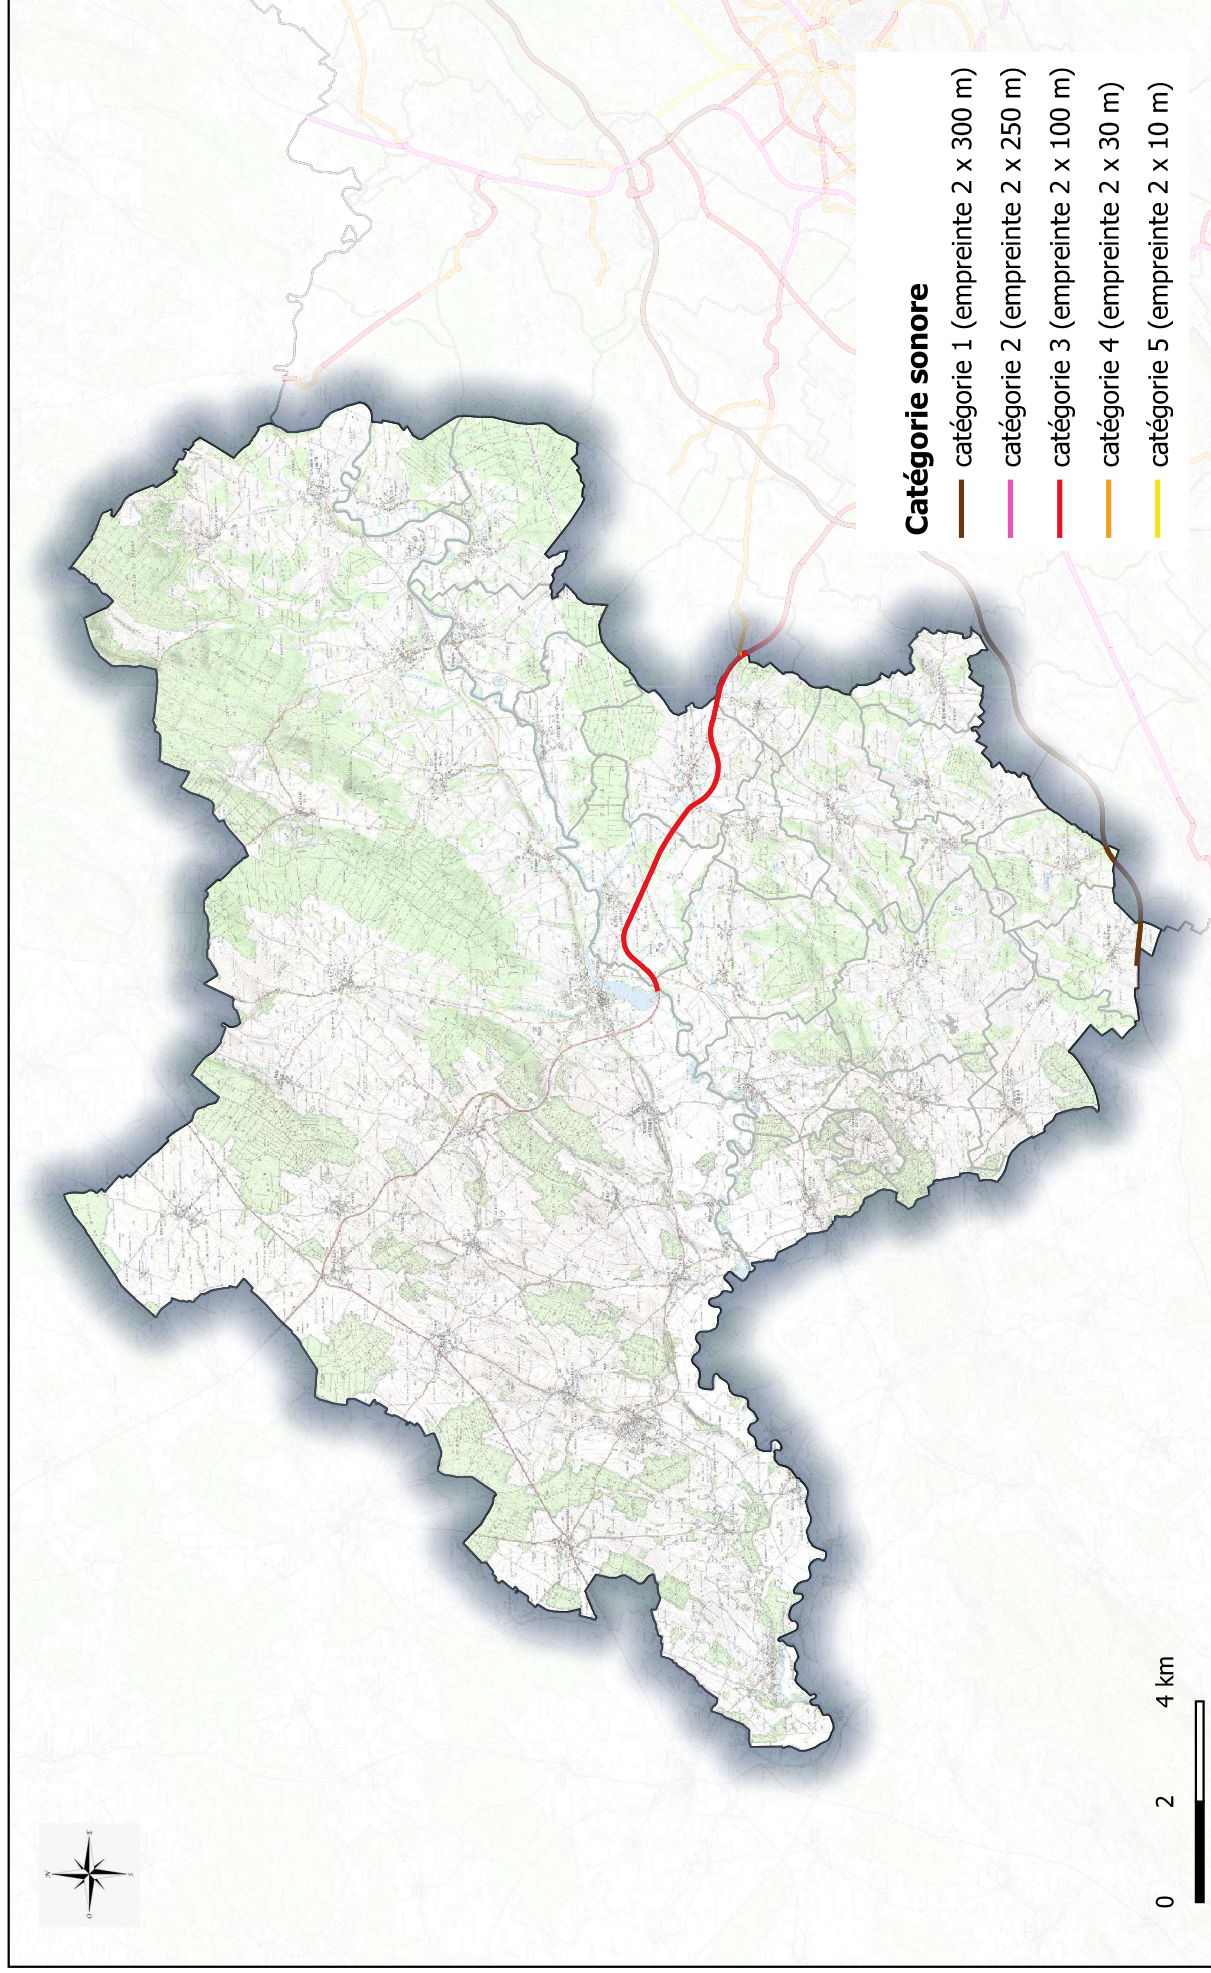

Classement sonore du réseau routier – 2021

Annexe 3

- Annexe 3-1 : Communauté de communes du Pays d'Héricourt
- Annexe 3-2 : Communauté de communes du Val Marnaysien
- Annexe 3-3 : Communauté de communes du Plateau de Frasne et vallée du Drugeon
- Annexe 3-4 : Communauté de communes des Lacs et Montagnes du Haut-Doubs
- Annexe 3-5 : Communauté de communes du Grand Pontarlier
- Annexe 3-6 : Communauté de communes du Pays de Maîche
- Annexe 3-7 : Communauté de communes Altitude 800
- Annexe 3-8 : Communauté de communes du Val de Morteau
- Annexe 3-9 : Communauté de communes Loue-Lison
- Annexe 3-10 : Communauté de communes de Montbenoit
- Annexe 3-11 : Communauté de communes des Deux Vallées Vertes
- Annexe 3-12 : Communauté d' Agglomération du Pays de Montbéliard
- Annexe 3-13 : Communauté de communes du Doubs Baumois
- Annexe 3-14 : Communauté de communes du Plateau du Russey
- Annexe 3-15 : Communauté de communes des Portes du Haut-Doubs
- Annexe 3-16 : Communauté Urbaine de Grand Besançon Métropole

Classement sonore du réseau routier - 2021 CC du Pays d'Héricourt

Classement sonore du réseau routier - 2021 CC du Plateau de Frasne et du Val de Drugeon

Classement sonore du réseau routier - 2021 CC du Val Marnaysien

Classement sonore du réseau routier - 2021 CC des Lacs et Montagnes du Haut-Doubs

Classement sonore du réseau routier - 2021 CC du Grand Pontarlier

Classement sonore du réseau routier - 2021 CC du Pays de Maïche

Classement sonore du réseau routier - 2021 CC des Deux Vallées Vertes

Classement sonore du réseau routier - 2021 CA Pays de Montbéliard Agglomération

Classement sonore du réseau routier - 2021 CC du Doubs Baumoïis