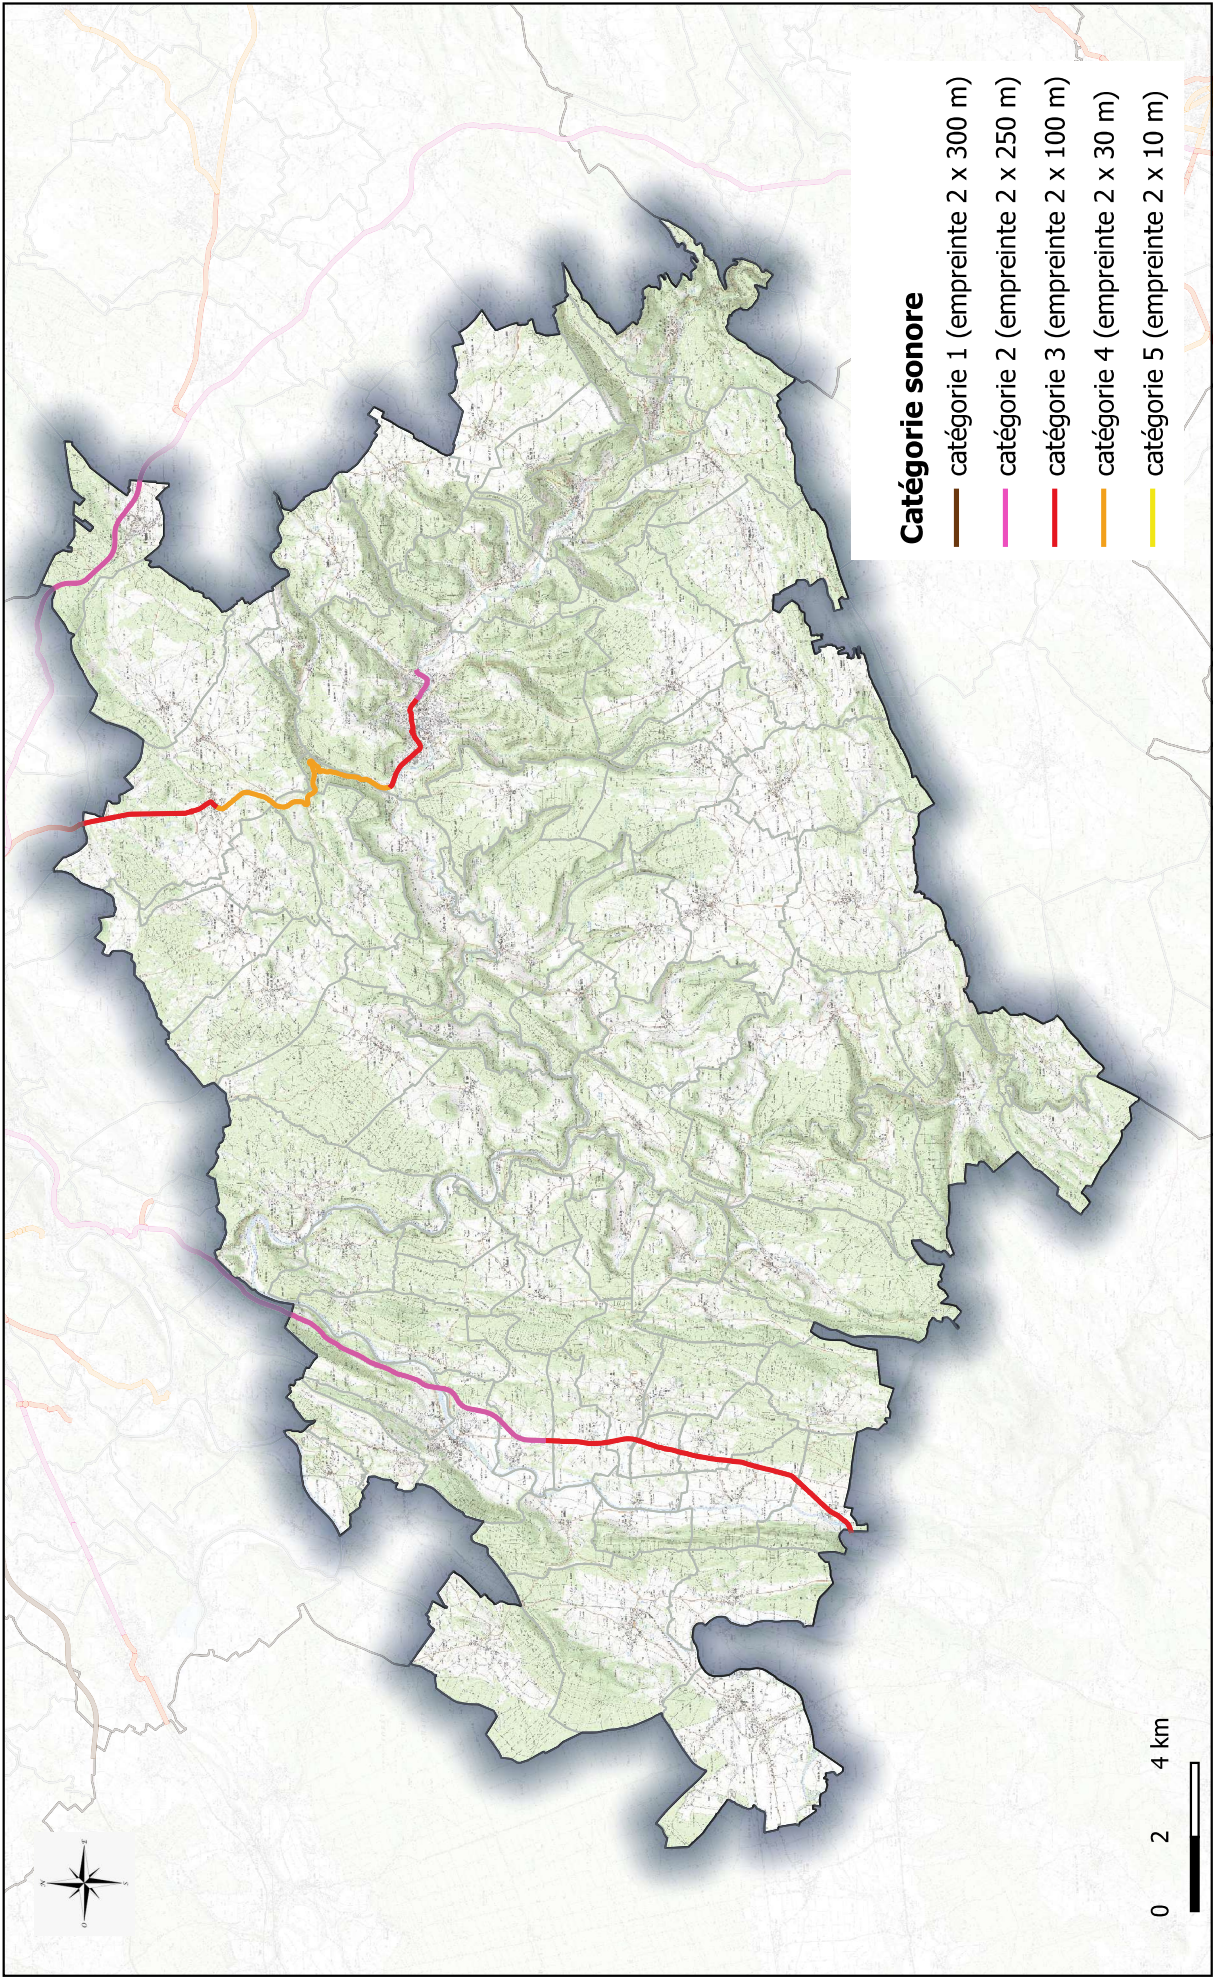

Classement sonore du réseau routier – 2021

Annexe 3

- Annexe 3-1 : Communauté de communes du Pays d'Héricourt
- Annexe 3-2 : Communauté de communes du Val Marnaysien
- Annexe 3-3 : Communauté de communes du Plateau de Frasne et vallée du Drugeon
- Annexe 3-4 : Communauté de communes des Lacs et Montagnes du Haut-Doubs
- Annexe 3-5 : Communauté de communes du Grand Pontarlier
- Annexe 3-6 : Communauté de communes du Pays de Maîche
- Annexe 3-7 : Communauté de communes Altitude 800
- Annexe 3-8 : Communauté de communes du Val de Morteau
- Annexe 3-9 : Communauté de communes Loue-Lison
- Annexe 3-10 : Communauté de communes de Montbenoit
- Annexe 3-11 : Communauté de communes des Deux Vallées Vertes
- Annexe 3-12 : Communauté d' Agglomération du Pays de Montbéliard
- Annexe 3-13 : Communauté de communes du Doubs Baumois
- Annexe 3-14 : Communauté de communes du Plateau du Russey
- Annexe 3-15 : Communauté de communes des Portes du Haut-Doubs
- Annexe 3-16 : Communauté Urbaine de Grand Besançon Métropole

Classement sonore du réseau routier - 2021 CC des Lacs et Montagnes du Haut-Doubs

Classement sonore du réseau routier - 2021 CC du Grand Pontarlier

Classement sonore du réseau routier - 2021 CC du Pays de Maïche

Classement sonore du réseau routier - 2021 CC Altitude 800

Classement sonore du réseau routier - 2021 CC du Val de Morteau

Classement sonore du réseau routier - 2021 CC Loue-Lison

Classement sonore du réseau routier - 2021 CC de Montbenoît

Classement sonore du réseau routier - 2021 CC des Deux Vallées Vertes

Classement sonore du réseau routier - 2021 CA Pays de Montbéliard Agglomération

Classement sonore du réseau routier - 2021 CC du Doubs Baumoïis