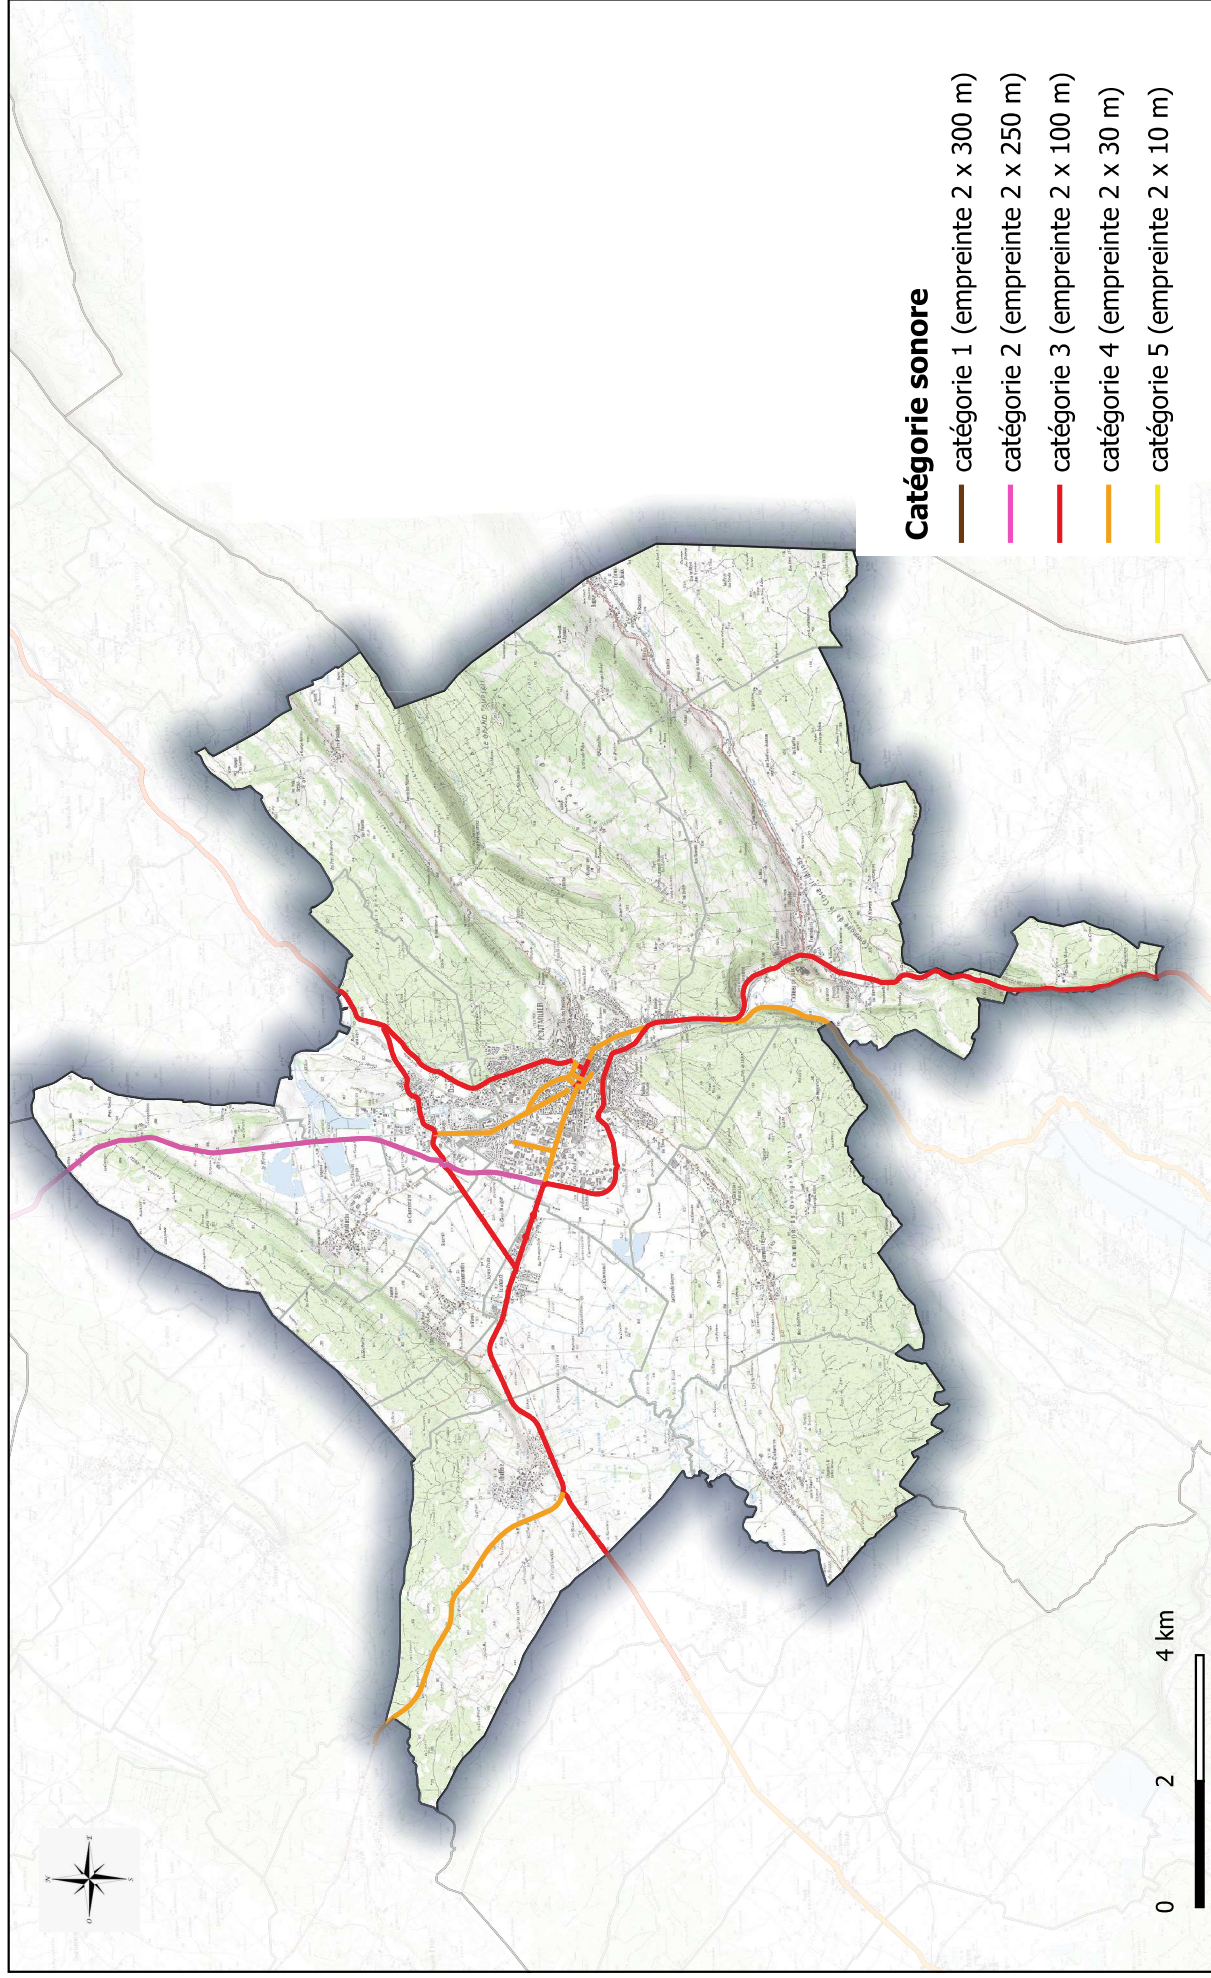

Classement sonore du réseau routier – 2021

Annexe 3

- Annexe 3-1 : Communauté de communes du Pays d'Héricourt
- Annexe 3-2 : Communauté de communes du Val Marnaysien
- Annexe 3-3 : Communauté de communes du Plateau de Frasne et vallée du Drugeon
- Annexe 3-4 : Communauté de communes des Lacs et Montagnes du Haut-Doubs
- Annexe 3-5 : Communauté de communes du Grand Pontarlier
- Annexe 3-6 : Communauté de communes du Pays de Maîche
- Annexe 3-7 : Communauté de communes Altitude 800
- Annexe 3-8 : Communauté de communes du Val de Morteau
- Annexe 3-9 : Communauté de communes Loue-Lison
- Annexe 3-10 : Communauté de communes de Montbenoit
- Annexe 3-11 : Communauté de communes des Deux Vallées Vertes
- Annexe 3-12 : Communauté d' Agglomération du Pays de Montbéliard
- Annexe 3-13 : Communauté de communes du Doubs Baumois
- Annexe 3-14 : Communauté de communes du Plateau du Russey
- Annexe 3-15 : Communauté de communes des Portes du Haut-Doubs
- Annexe 3-16 : Communauté Urbaine de Grand Besançon Métropole

Classement sonore du réseau routier - 2021 CC du Pays d'Héricourt

Classement sonore du réseau routier - 2021 CC du Plateau de Frasne et du Val de Drugeon

Classement sonore du réseau routier - 2021 CC du Val Marnaysien

Classement sonore du réseau routier - 2021 CC des Lacs et Montagnes du Haut-Doubs

Classement sonore du réseau routier - 2021 CC du Grand Pontarlier

Classement sonore du réseau routier - 2021 CC du Pays de Maïche

Classement sonore du réseau routier - 2021 CC Altitude 800

Classement sonore du réseau routier - 2021 CC du Val de Morteau

Classement sonore du réseau routier - 2021 CC Loue-Lison

Classement sonore du réseau routier - 2021 CC de Montbenoît