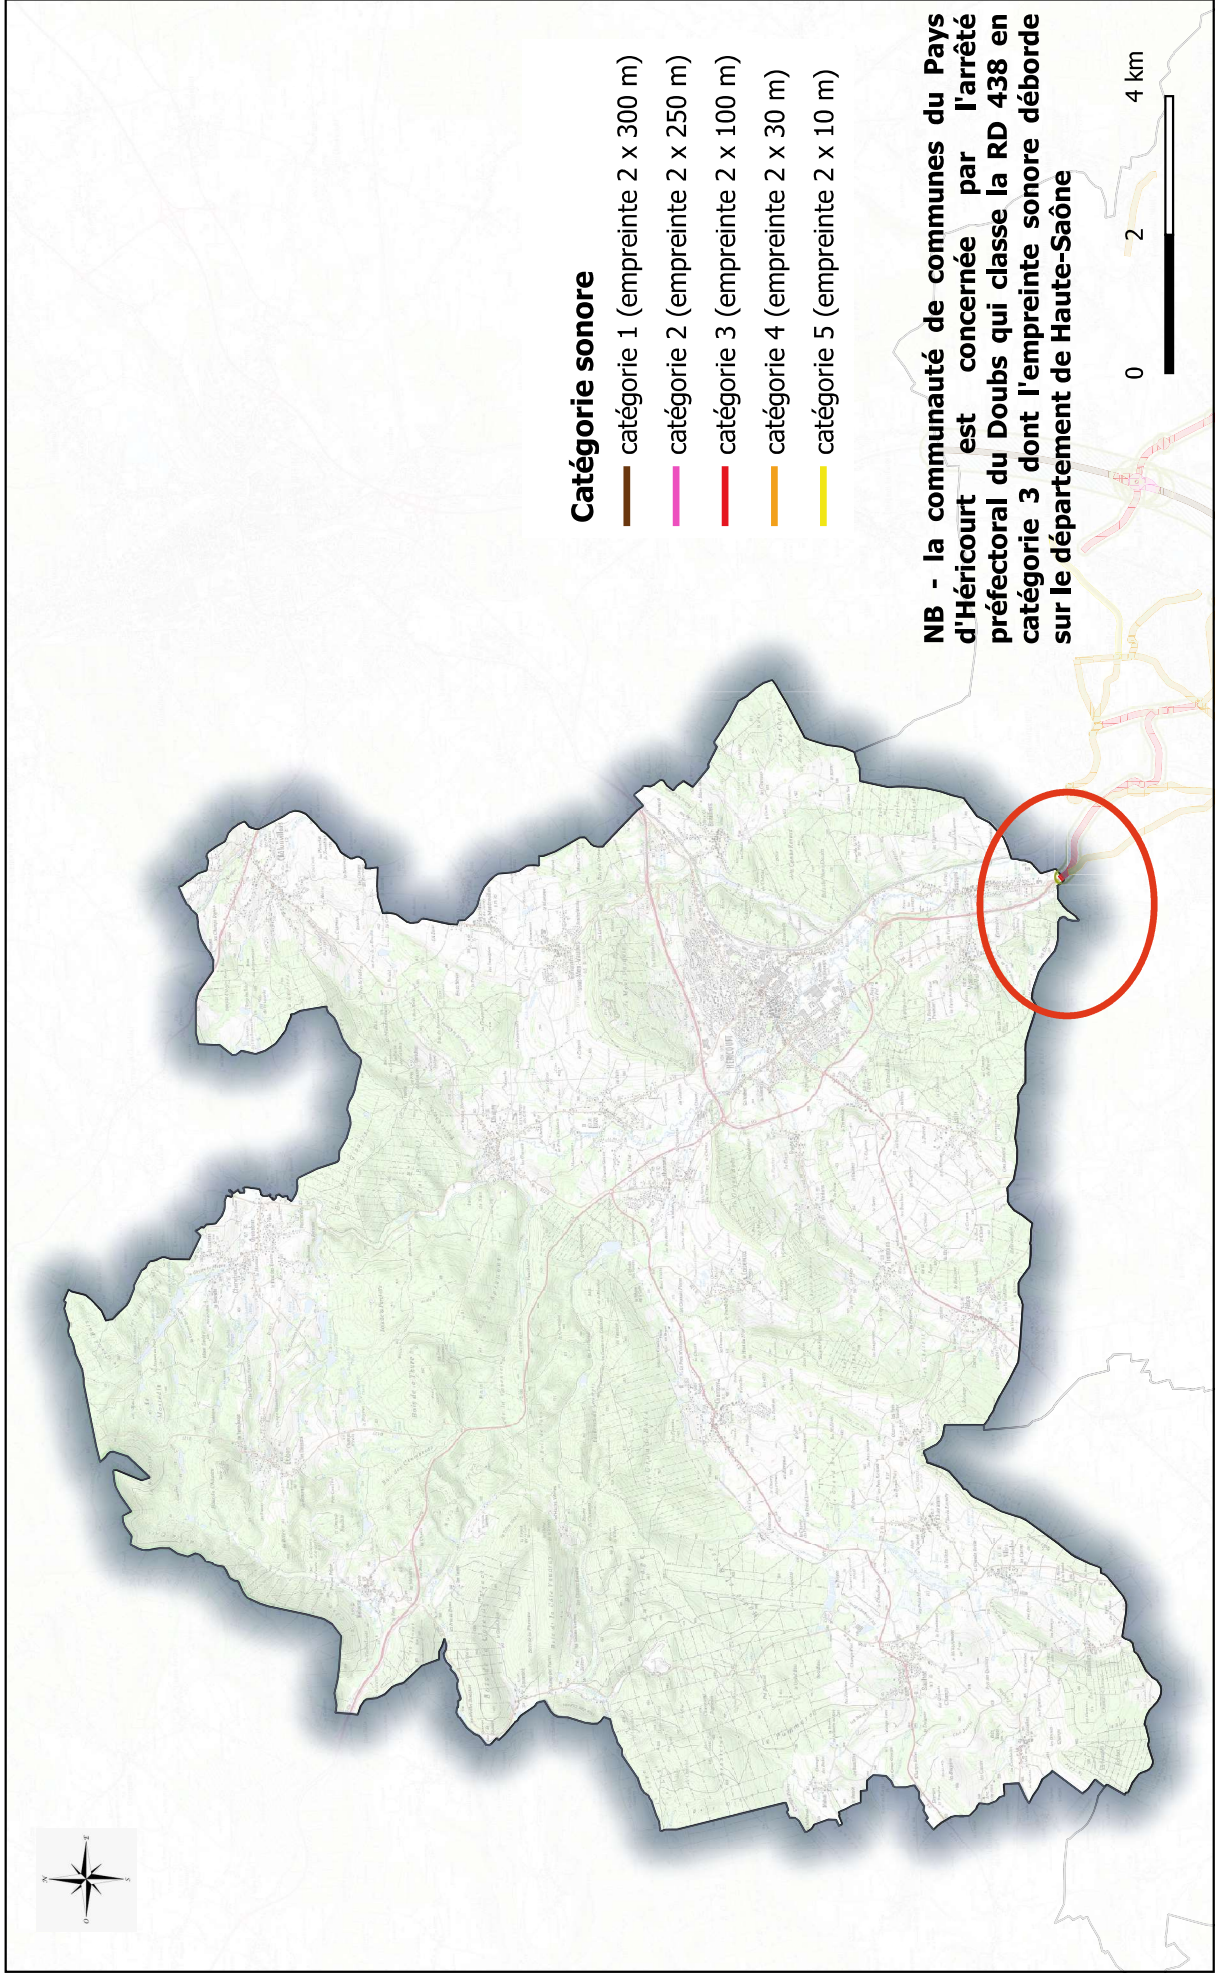

Classement sonore du réseau routier – 2021

Annexe 3

- Annexe 3-1 : Communauté de communes du Pays d'Héricourt
- Annexe 3-2 : Communauté de communes du Val Marnaysien
- Annexe 3-3 : Communauté de communes du Plateau de Frasne et vallée du Drugeon
- Annexe 3-4 : Communauté de communes des Lacs et Montagnes du Haut-Doubs
- Annexe 3-5 : Communauté de communes du Grand Pontarlier
- Annexe 3-6 : Communauté de communes du Pays de Maîche
- Annexe 3-7 : Communauté de communes Altitude 800
- Annexe 3-8 : Communauté de communes du Val de Morteau
- Annexe 3-9 : Communauté de communes Loue-Lison
- Annexe 3-10 : Communauté de communes de Montbenoit
- Annexe 3-11 : Communauté de communes des Deux Vallées Vertes
- Annexe 3-12 : Communauté d' Agglomération du Pays de Montbéliard
- Annexe 3-13 : Communauté de communes du Doubs Baumois
- Annexe 3-14 : Communauté de communes du Plateau du Russey
- Annexe 3-15 : Communauté de communes des Portes du Haut-Doubs
- Annexe 3-16 : Communauté Urbaine de Grand Besançon Métropole

Classement sonore du réseau routier - 2021 CC du Pays d'Héricourt

Classement sonore du réseau routier - 2021 CC du Plateau de Frasne et du Val de Drugeon

Classement sonore du réseau routier - 2021 CC du Val Marnaysien

Classement sonore du réseau routier - 2021 CC des Lacs et Montagnes du Haut-Doubs

Classement sonore du réseau routier - 2021 CC du Grand Pontarlier

Classement sonore du réseau routier - 2021 CC du Pays de Maïche