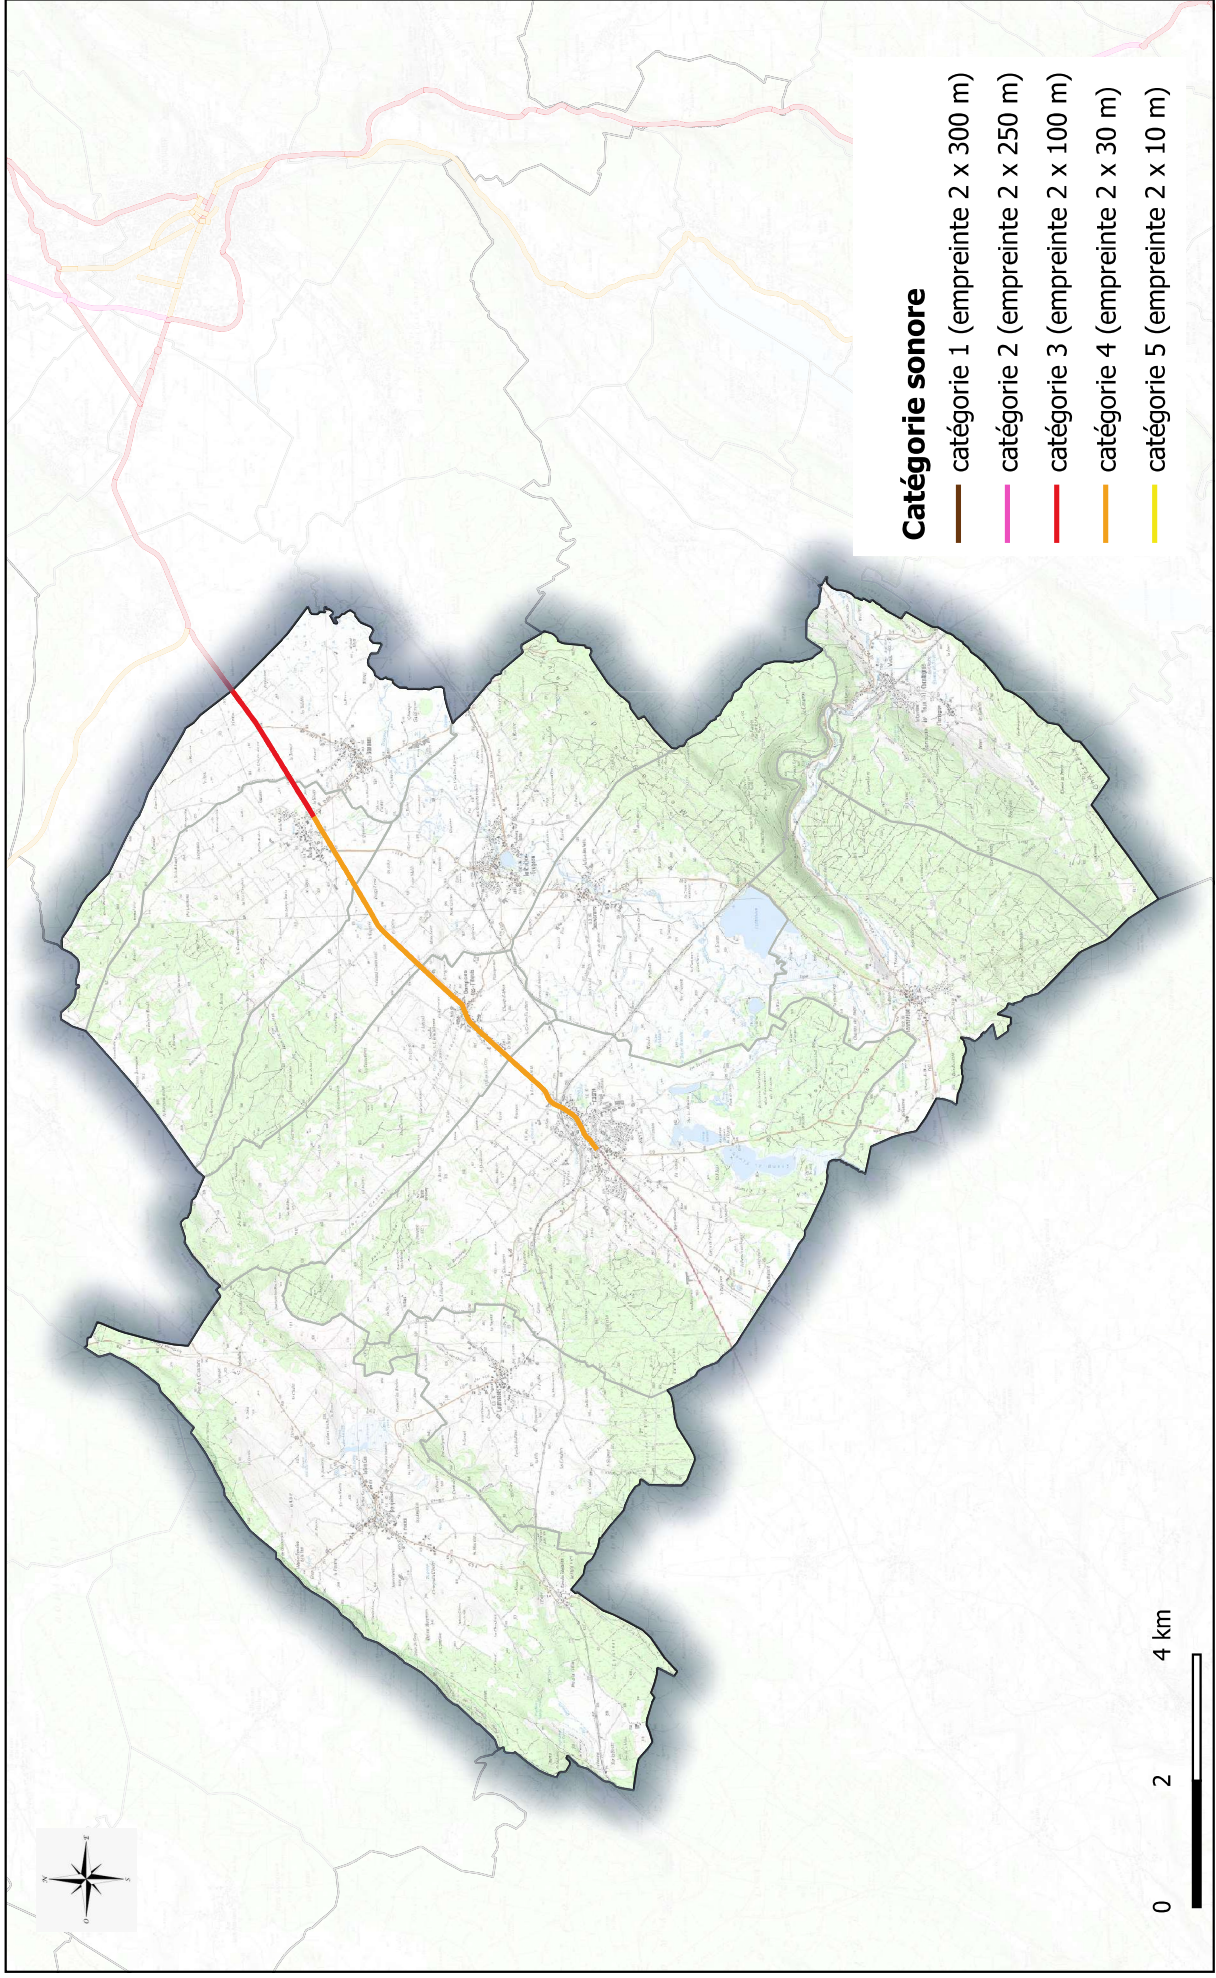

Classement sonore du réseau routier – 2021

Annexe 3

- Annexe 3-1 : Communauté de communes du Pays d'Héricourt
- Annexe 3-2 : Communauté de communes du Val Marnaysien
- Annexe 3-3 : Communauté de communes du Plateau de Frasne et vallée du Drugeon
- Annexe 3-4 : Communauté de communes des Lacs et Montagnes du Haut-Doubs
- Annexe 3-5 : Communauté de communes du Grand Pontarlier
- Annexe 3-6 : Communauté de communes du Pays de Maîche
- Annexe 3-7 : Communauté de communes Altitude 800
- Annexe 3-8 : Communauté de communes du Val de Morteau
- Annexe 3-9 : Communauté de communes Loue-Lison
- Annexe 3-10 : Communauté de communes de Montbenoit
- Annexe 3-11 : Communauté de communes des Deux Vallées Vertes
- Annexe 3-12 : Communauté d' Agglomération du Pays de Montbéliard
- Annexe 3-13 : Communauté de communes du Doubs Baumois
- Annexe 3-14 : Communauté de communes du Plateau du Russey
- Annexe 3-15 : Communauté de communes des Portes du Haut-Doubs
- Annexe 3-16 : Communauté Urbaine de Grand Besançon Métropole

Classement sonore du réseau routier - 2021 CC du Pays d'Héricourt

Classement sonore du réseau routier - 2021 CC du Plateau de Frasne et du Val de Drugeon

Classement sonore du réseau routier - 2021 CC du Val Marnaysien

Classement sonore du réseau routier - 2021 CC des Lacs et Montagnes du Haut-Doubs

Classement sonore du réseau routier - 2021 CC du Grand Pontarlier

Classement sonore du réseau routier - 2021 CC du Pays de Maïche