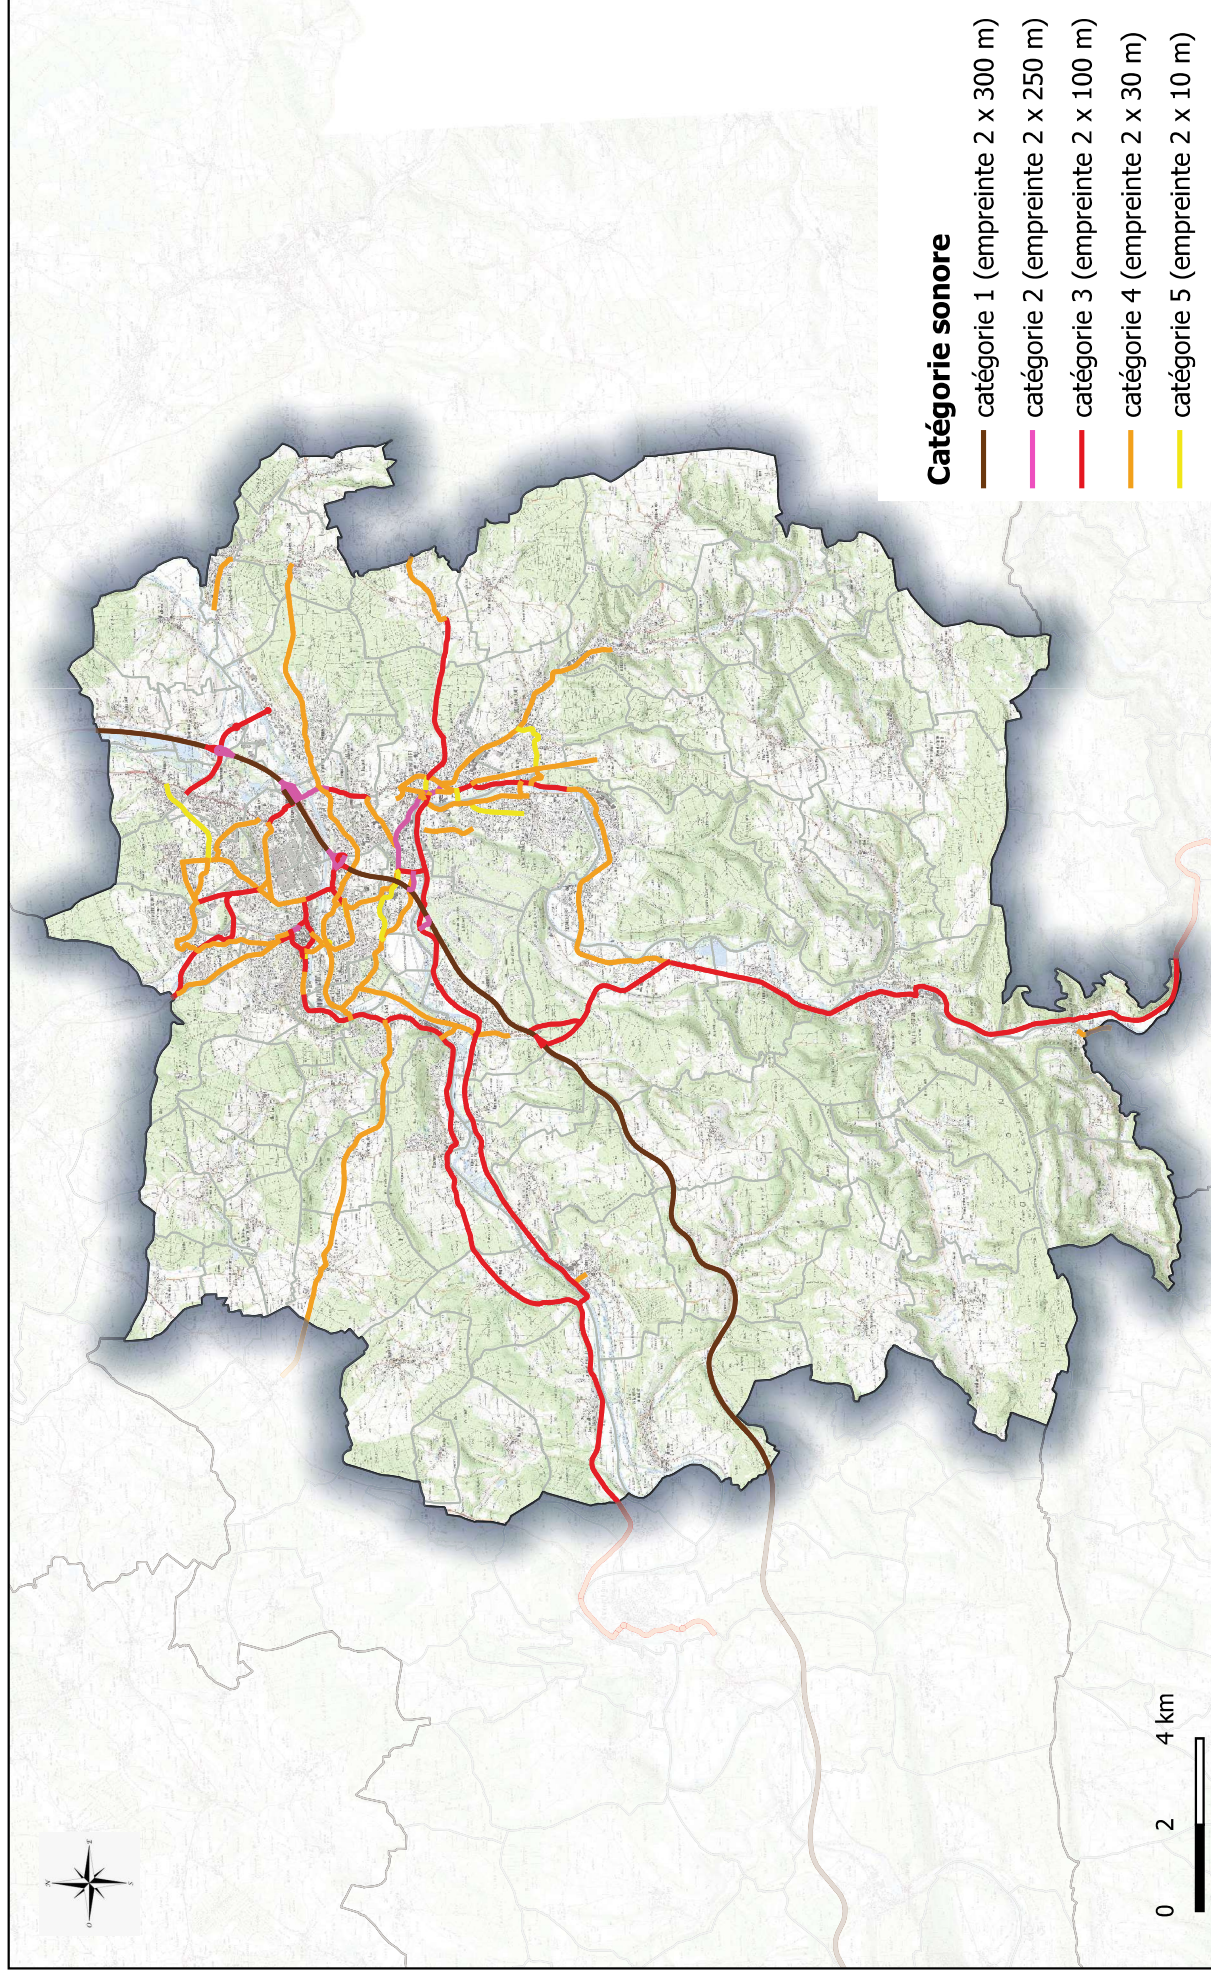

Classement sonore du réseau routier – 2021

Annexe 3

- Annexe 3-1 : Communauté de communes du Pays d'Héricourt
- Annexe 3-2 : Communauté de communes du Val Marnaysien
- Annexe 3-3 : Communauté de communes du Plateau de Frasne et vallée du Drugeon
- Annexe 3-4 : Communauté de communes des Lacs et Montagnes du Haut-Doubs
- Annexe 3-5 : Communauté de communes du Grand Pontarlier
- Annexe 3-6 : Communauté de communes du Pays de Maîche
- Annexe 3-7 : Communauté de communes Altitude 800
- Annexe 3-8 : Communauté de communes du Val de Morteau
- Annexe 3-9 : Communauté de communes Loue-Lison
- Annexe 3-10 : Communauté de communes de Montbenoit
- Annexe 3-11 : Communauté de communes des Deux Vallées Vertes
- Annexe 3-12 : Communauté d' Agglomération du Pays de Montbéliard
- Annexe 3-13 : Communauté de communes du Doubs Baumois
- Annexe 3-14 : Communauté de communes du Plateau du Russey
- Annexe 3-15 : Communauté de communes des Portes du Haut-Doubs
- Annexe 3-16 : Communauté Urbaine de Grand Besançon Métropole

Classement sonore du réseau routier - 2021 CC des Lacs et Montagnes du Haut-Doubs

Classement sonore du réseau routier - 2021 CC du Grand Pontarlier

Classement sonore du réseau routier - 2021 CC du Pays de Maïche

Classement sonore du réseau routier - 2021 CC Altitude 800

Classement sonore du réseau routier - 2021 CC du Val de Morteau

Classement sonore du réseau routier - 2021 CC Loue-Lison

Classement sonore du réseau routier - 2021 CC de Montbenoît

Classement sonore du réseau routier - 2021 CC des Deux Vallées Vertes

Classement sonore du réseau routier - 2021 CA Pays de Montbéliard Agglomération

Classement sonore du réseau routier - 2021 CC du Doubs Baumoïis