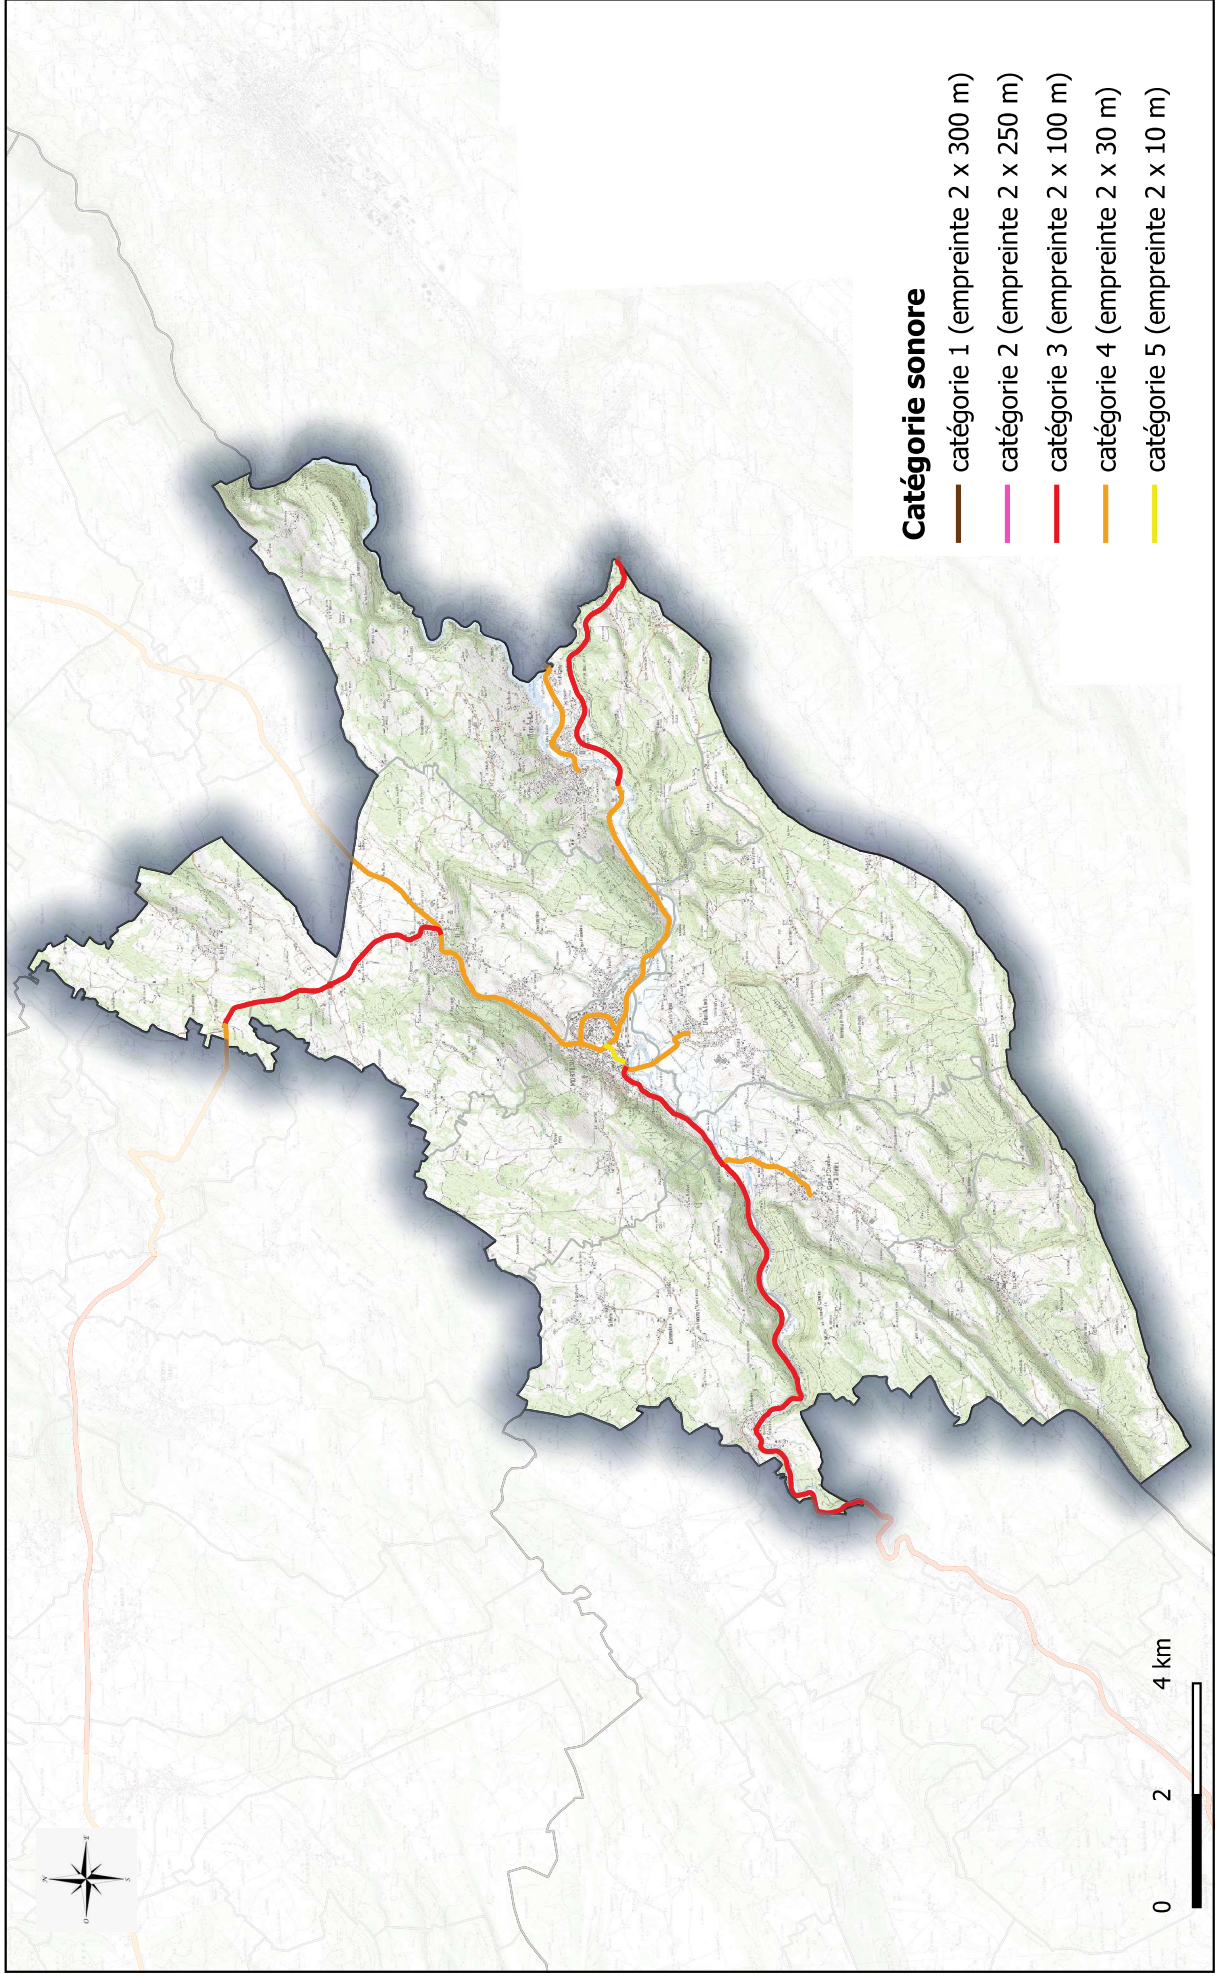

Classement sonore du réseau routier – 2021

Annexe 3

- Annexe 3-1 : Communauté de communes du Pays d'Héricourt
- Annexe 3-2 : Communauté de communes du Val Marnaysien
- Annexe 3-3 : Communauté de communes du Plateau de Frasne et vallée du Drugeon
- Annexe 3-4 : Communauté de communes des Lacs et Montagnes du Haut-Doubs
- Annexe 3-5 : Communauté de communes du Grand Pontarlier
- Annexe 3-6 : Communauté de communes du Pays de Maîche
- Annexe 3-7 : Communauté de communes Altitude 800
- Annexe 3-8 : Communauté de communes du Val de Morteau
- Annexe 3-9 : Communauté de communes Loue-Lison
- Annexe 3-10 : Communauté de communes de Montbenoit
- Annexe 3-11 : Communauté de communes des Deux Vallées Vertes
- Annexe 3-12 : Communauté d' Agglomération du Pays de Montbéliard
- Annexe 3-13 : Communauté de communes du Doubs Baumois
- Annexe 3-14 : Communauté de communes du Plateau du Russey
- Annexe 3-15 : Communauté de communes des Portes du Haut-Doubs
- Annexe 3-16 : Communauté Urbaine de Grand Besançon Métropole

Classement sonore du réseau routier - 2021 CC des Lacs et Montagnes du Haut-Doubs

Classement sonore du réseau routier - 2021 CC du Grand Pontarlier

Classement sonore du réseau routier - 2021 CC du Pays de Maïche

Classement sonore du réseau routier - 2021 CC Altitude 800

Classement sonore du réseau routier - 2021 CC du Val de Morteau

Classement sonore du réseau routier - 2021 CC Loue-Lison

Classement sonore du réseau routier - 2021 CC de Montbenoît

Classement sonore du réseau routier - 2021 CC des Deux Vallées Vertes

Classement sonore du réseau routier - 2021 CA Pays de Montbéliard Agglomération

Classement sonore du réseau routier - 2021 CC du Doubs Baumoïis