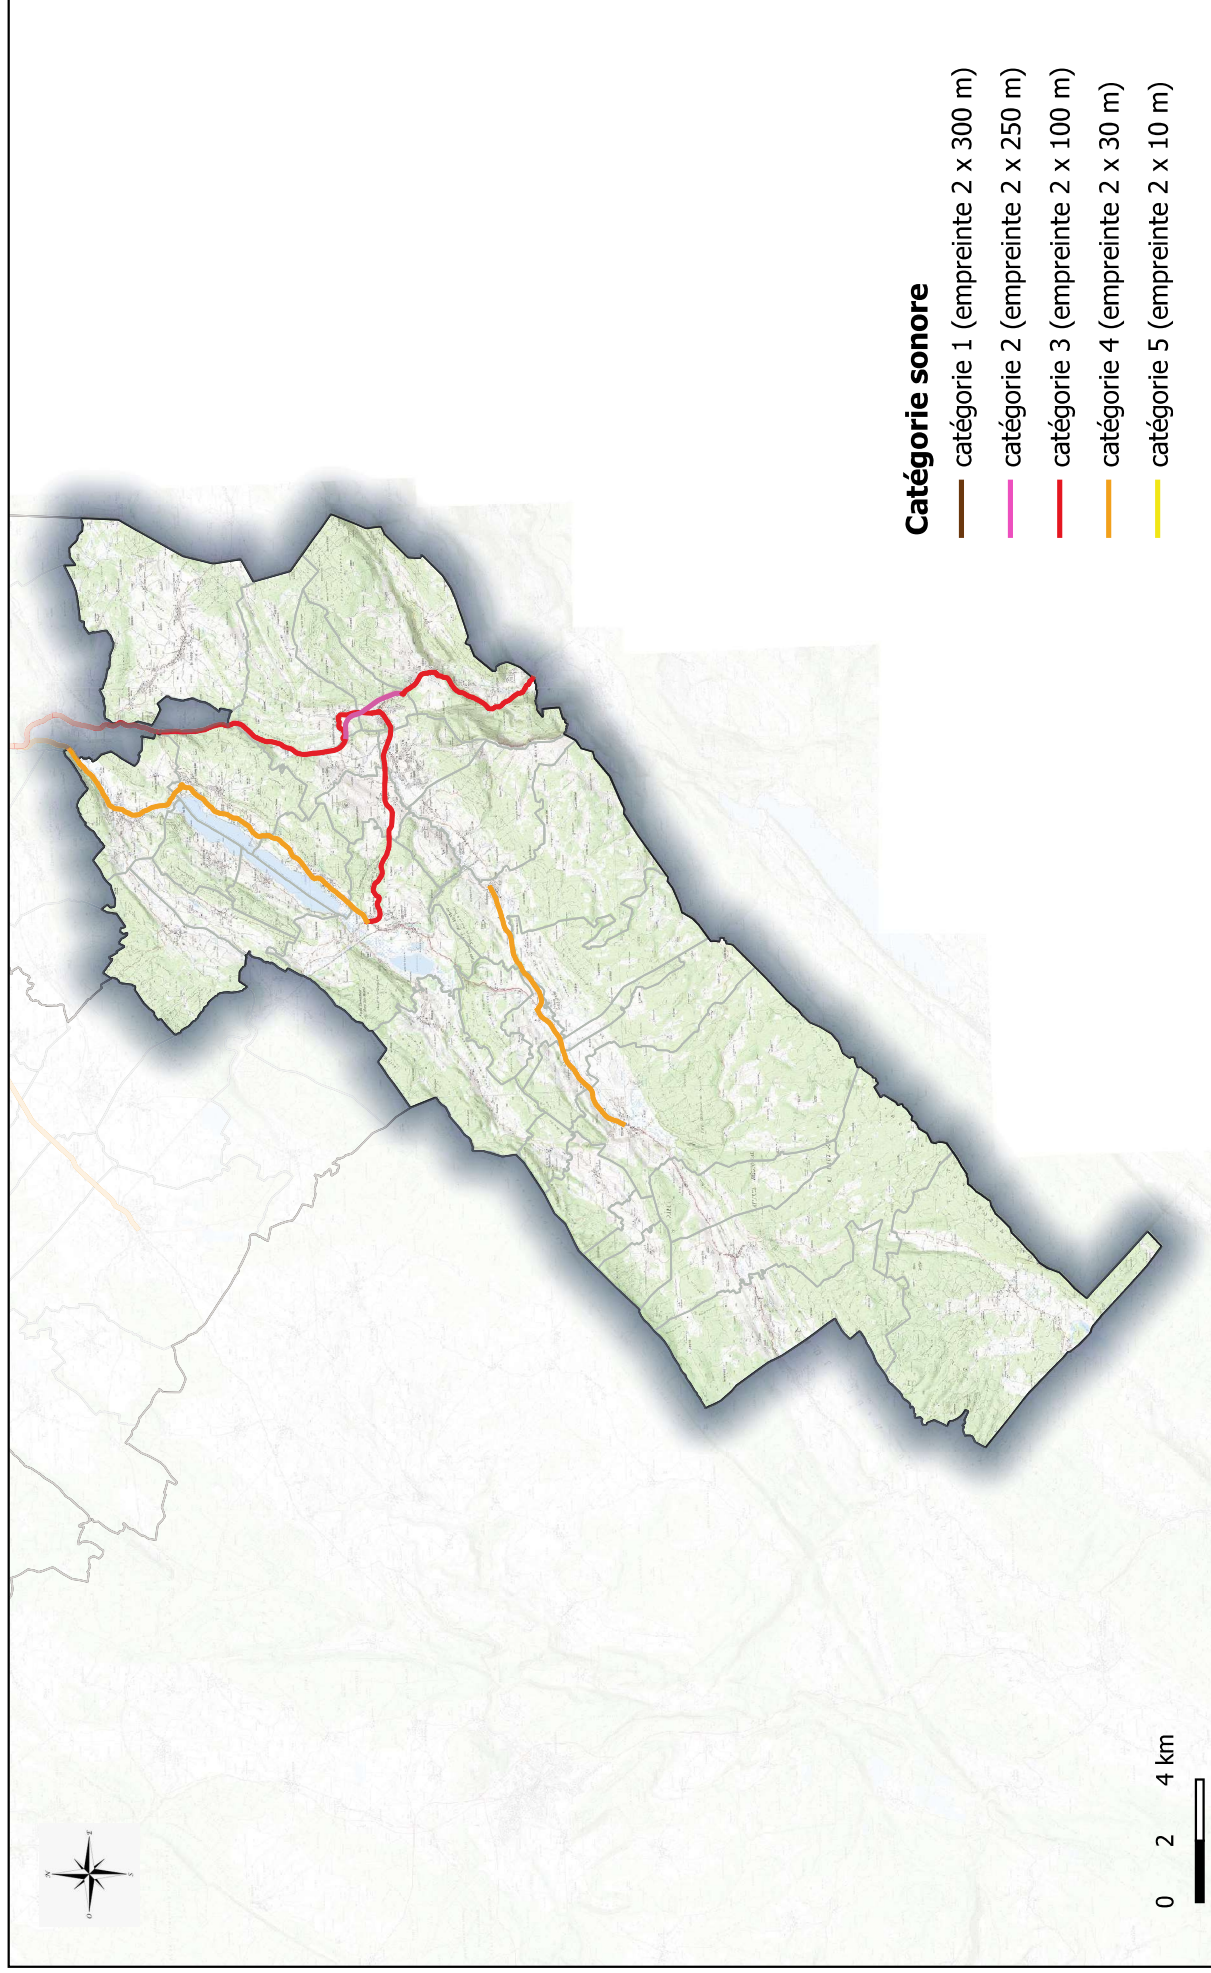

Classement sonore du réseau routier – 2021

Annexe 3

- Annexe 3-1 : Communauté de communes du Pays d'Héricourt
- Annexe 3-2 : Communauté de communes du Val Marnaysien
- Annexe 3-3 : Communauté de communes du Plateau de Frasne et vallée du Drugeon
- Annexe 3-4 : Communauté de communes des Lacs et Montagnes du Haut-Doubs
- Annexe 3-5 : Communauté de communes du Grand Pontarlier
- Annexe 3-6 : Communauté de communes du Pays de Maîche
- Annexe 3-7 : Communauté de communes Altitude 800
- Annexe 3-8 : Communauté de communes du Val de Morteau
- Annexe 3-9 : Communauté de communes Loue-Lison
- Annexe 3-10 : Communauté de communes de Montbenoit
- Annexe 3-11 : Communauté de communes des Deux Vallées Vertes
- Annexe 3-12 : Communauté d' Agglomération du Pays de Montbéliard
- Annexe 3-13 : Communauté de communes du Doubs Baumois
- Annexe 3-14 : Communauté de communes du Plateau du Russey
- Annexe 3-15 : Communauté de communes des Portes du Haut-Doubs
- Annexe 3-16 : Communauté Urbaine de Grand Besançon Métropole

Classement sonore du réseau routier - 2021 CC du Pays d'Héricourt

Classement sonore du réseau routier - 2021 CC du Plateau de Frasne et du Val de Drugeon

Classement sonore du réseau routier - 2021 CC du Val Marnaysien

Classement sonore du réseau routier - 2021 CC des Lacs et Montagnes du Haut-Doubs

Classement sonore du réseau routier - 2021 CC du Grand Pontarlier

Classement sonore du réseau routier - 2021 CC du Pays de Maïche

Classement sonore du réseau routier - 2021 CC des Deux Vallées Vertes

Classement sonore du réseau routier - 2021 CA Pays de Montbéliard Agglomération

Classement sonore du réseau routier - 2021 CC du Doubs Baumoïis