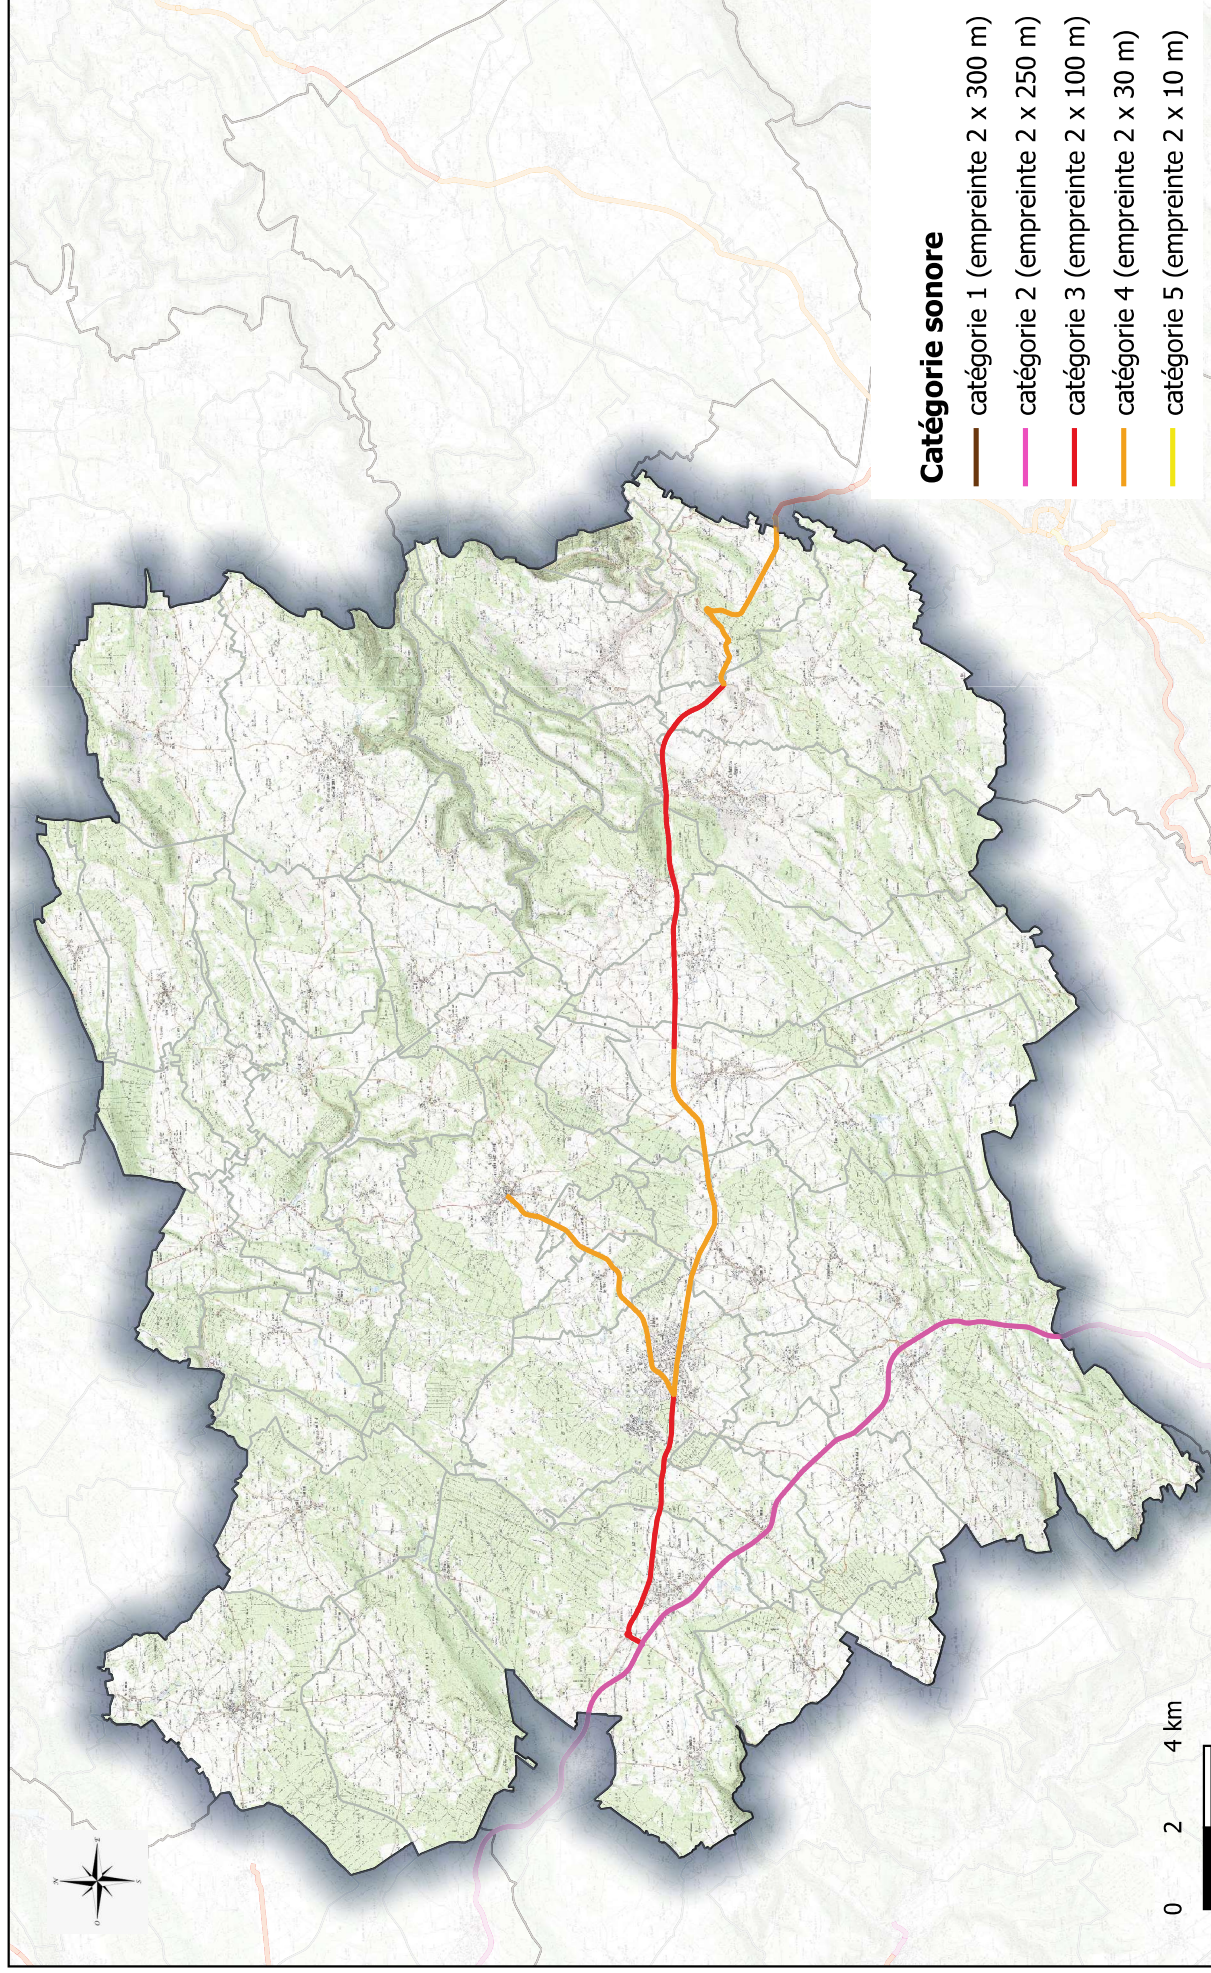

Classement sonore du réseau routier – 2021

Annexe 3

- Annexe 3-1 : Communauté de communes du Pays d'Héricourt
- Annexe 3-2 : Communauté de communes du Val Marnaysien
- Annexe 3-3 : Communauté de communes du Plateau de Frasne et vallée du Drugeon
- Annexe 3-4 : Communauté de communes des Lacs et Montagnes du Haut-Doubs
- Annexe 3-5 : Communauté de communes du Grand Pontarlier
- Annexe 3-6 : Communauté de communes du Pays de Maîche
- Annexe 3-7 : Communauté de communes Altitude 800
- Annexe 3-8 : Communauté de communes du Val de Morteau
- Annexe 3-9 : Communauté de communes Loue-Lison
- Annexe 3-10 : Communauté de communes de Montbenoit
- Annexe 3-11 : Communauté de communes des Deux Vallées Vertes
- Annexe 3-12 : Communauté d' Agglomération du Pays de Montbéliard
- Annexe 3-13 : Communauté de communes du Doubs Baumois
- Annexe 3-14 : Communauté de communes du Plateau du Russey
- Annexe 3-15 : Communauté de communes des Portes du Haut-Doubs
- Annexe 3-16 : Communauté Urbaine de Grand Besançon Métropole

Classement sonore du réseau routier - 2021 CC des Deux Vallées Vertes

Classement sonore du réseau routier - 2021 CA Pays de Montbéliard Agglomération

Classement sonore du réseau routier - 2021 CC du Doubs Baumoïis

**PRÉFET
DU DOUBS**

*Liberté
Égalité
Fraternité*

Annexe 3-14

Classement sonore du réseau routier - 2021 CC du Plateau de Russey

Classement sonore du réseau routier - 2021 CC des Portes du Haut-Doubs

Classement sonore du réseau routier - 2021 CU Grand Besançon Métropole