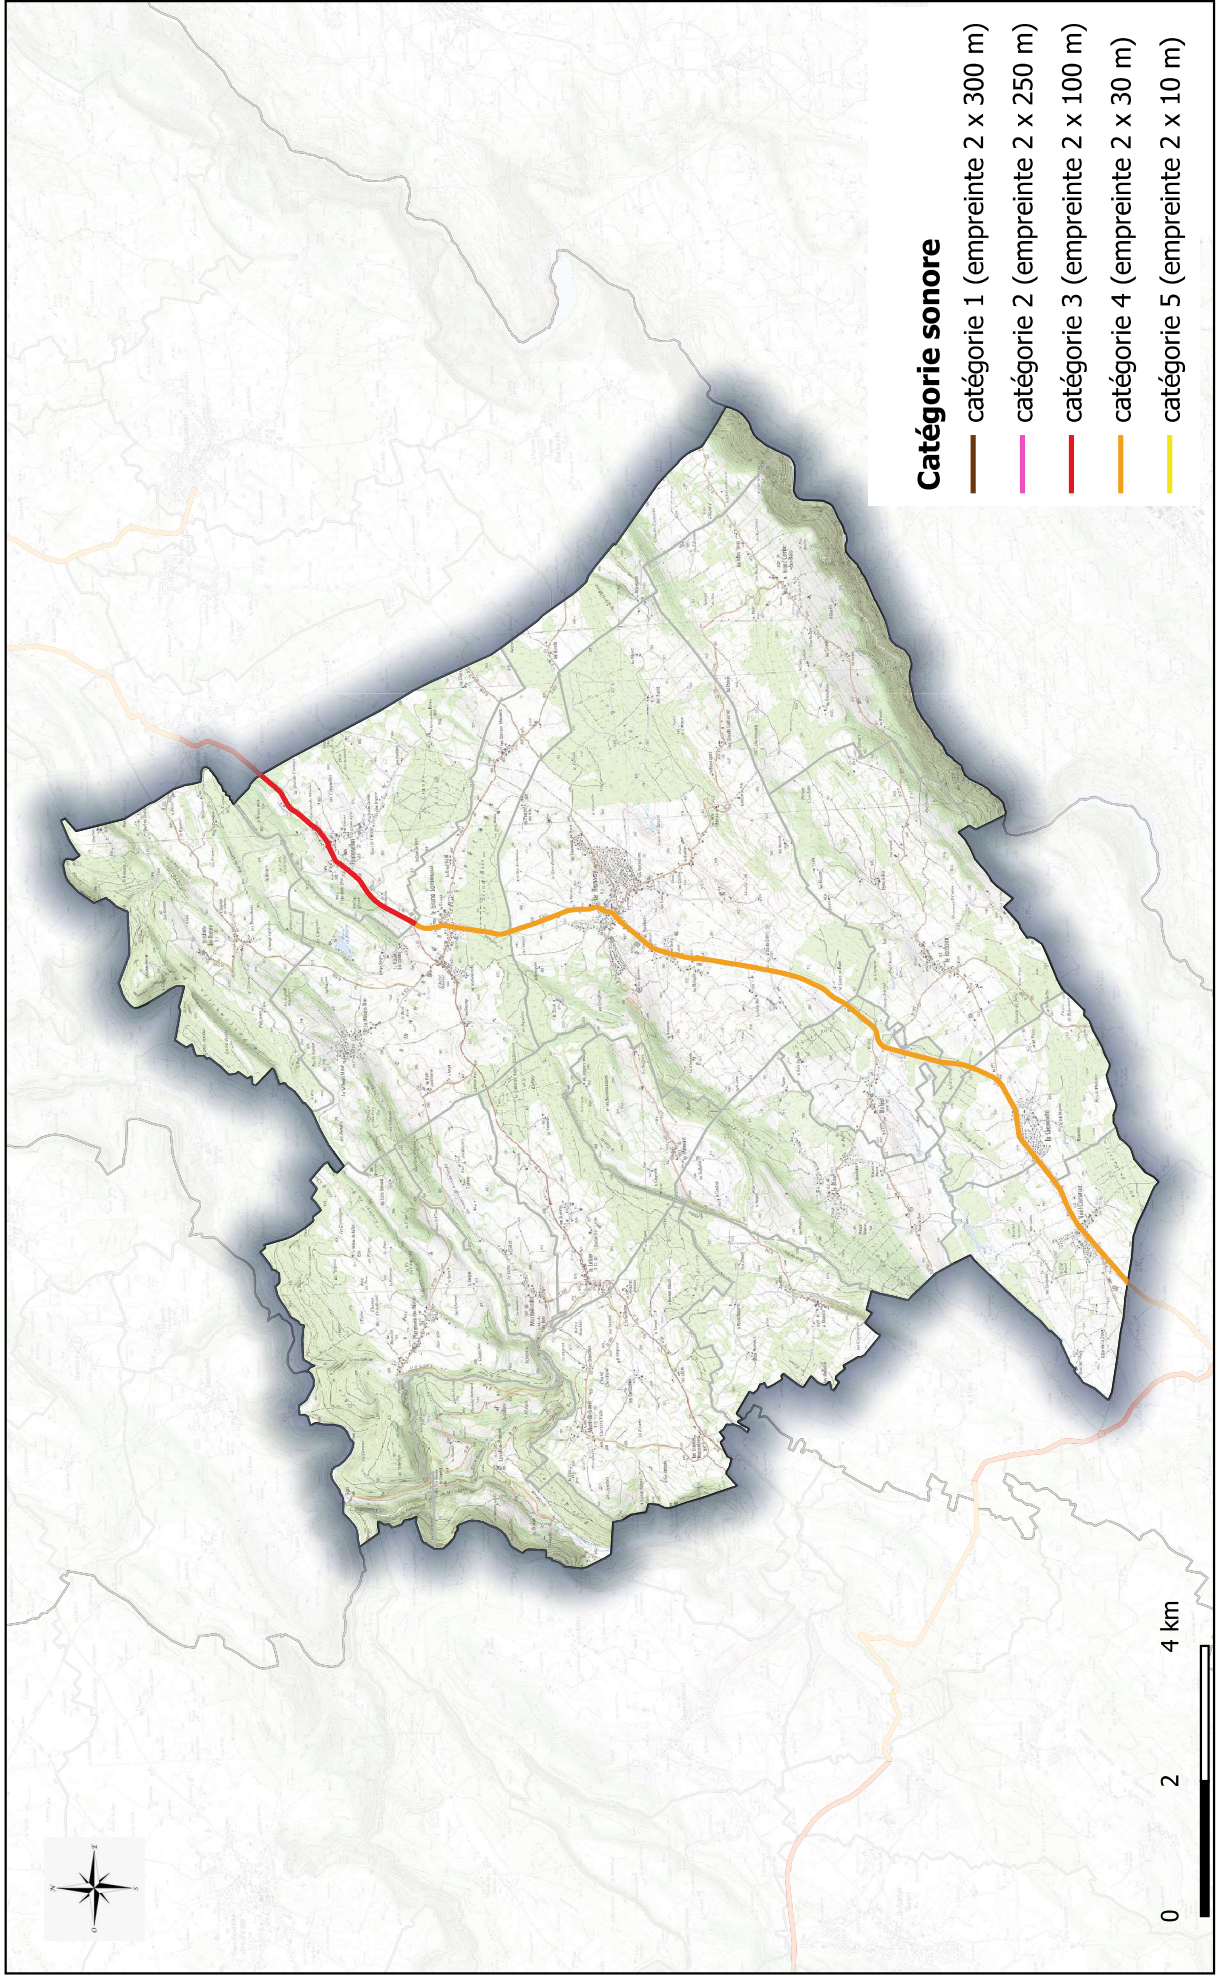

Classement sonore du réseau routier – 2021

Annexe 3

- Annexe 3-1 : Communauté de communes du Pays d'Héricourt
- Annexe 3-2 : Communauté de communes du Val Marnaysien
- Annexe 3-3 : Communauté de communes du Plateau de Frasne et vallée du Drugeon
- Annexe 3-4 : Communauté de communes des Lacs et Montagnes du Haut-Doubs
- Annexe 3-5 : Communauté de communes du Grand Pontarlier
- Annexe 3-6 : Communauté de communes du Pays de Maîche
- Annexe 3-7 : Communauté de communes Altitude 800
- Annexe 3-8 : Communauté de communes du Val de Morteau
- Annexe 3-9 : Communauté de communes Loue-Lison
- Annexe 3-10 : Communauté de communes de Montbenoit
- Annexe 3-11 : Communauté de communes des Deux Vallées Vertes
- Annexe 3-12 : Communauté d' Agglomération du Pays de Montbéliard
- Annexe 3-13 : Communauté de communes du Doubs Baumois
- Annexe 3-14 : Communauté de communes du Plateau du Russey
- Annexe 3-15 : Communauté de communes des Portes du Haut-Doubs
- Annexe 3-16 : Communauté Urbaine de Grand Besançon Métropole

Classement sonore du réseau routier - 2021 CC des Deux Vallées Vertes

Classement sonore du réseau routier - 2021 CA Pays de Montbéliard Agglomération

Classement sonore du réseau routier - 2021 CC du Doubs Baumoïis

**PRÉFET
DU DOUBS**

*Liberté
Égalité
Fraternité*

Annexe 3-14

Classement sonore du réseau routier - 2021 CC du Plateau de Russey

Classement sonore du réseau routier - 2021 CC des Portes du Haut-Doubs

Classement sonore du réseau routier - 2021 CU Grand Besançon Métropole