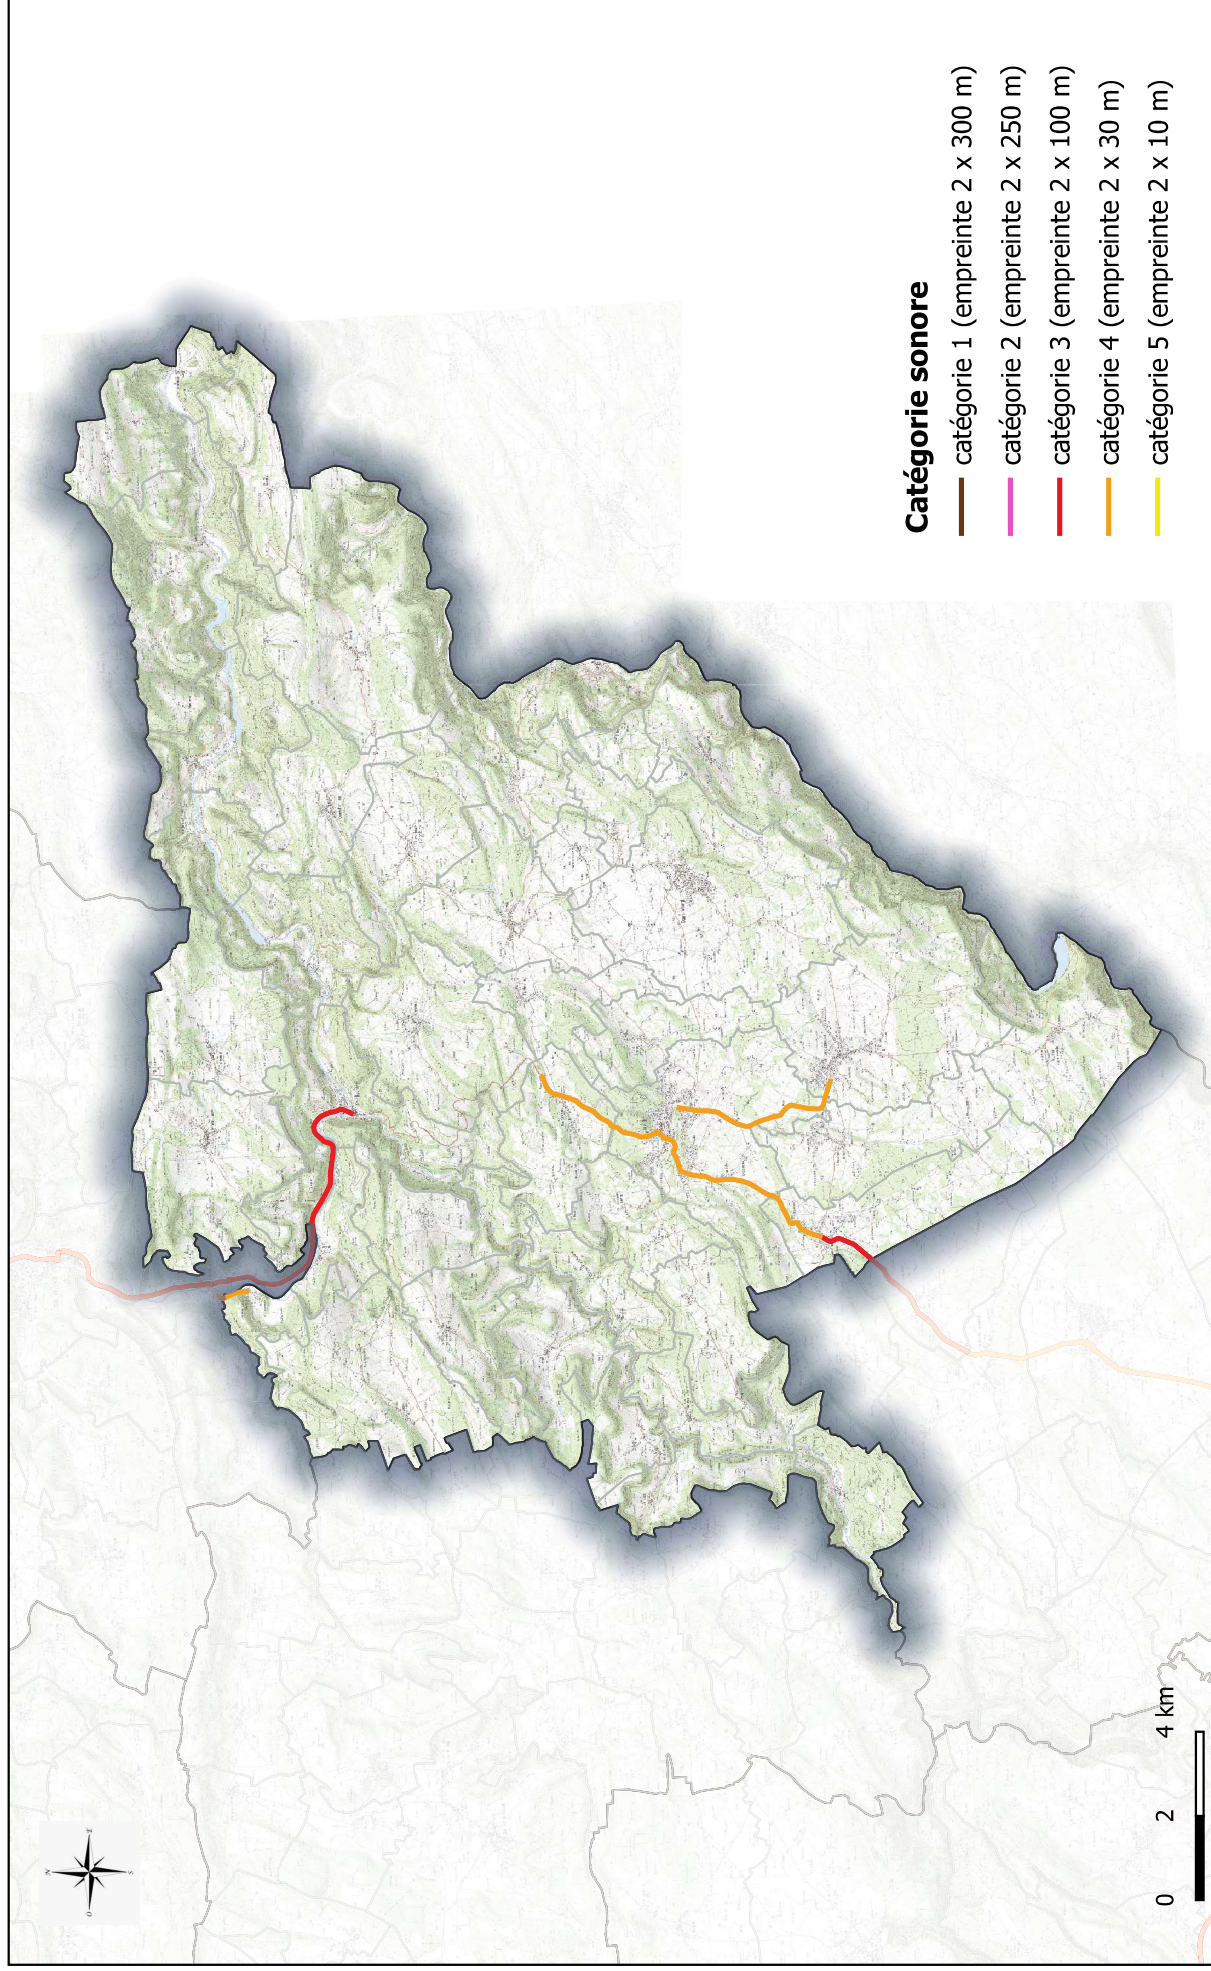

Classement sonore du réseau routier – 2021

Annexe 3

- Annexe 3-1 : Communauté de communes du Pays d'Héricourt
- Annexe 3-2 : Communauté de communes du Val Marnaysien
- Annexe 3-3 : Communauté de communes du Plateau de Frasne et vallée du Drugeon
- Annexe 3-4 : Communauté de communes des Lacs et Montagnes du Haut-Doubs
- Annexe 3-5 : Communauté de communes du Grand Pontarlier
- Annexe 3-6 : Communauté de communes du Pays de Maîche
- Annexe 3-7 : Communauté de communes Altitude 800
- Annexe 3-8 : Communauté de communes du Val de Morteau
- Annexe 3-9 : Communauté de communes Loue-Lison
- Annexe 3-10 : Communauté de communes de Montbenoit
- Annexe 3-11 : Communauté de communes des Deux Vallées Vertes
- Annexe 3-12 : Communauté d' Agglomération du Pays de Montbéliard
- Annexe 3-13 : Communauté de communes du Doubs Baumois
- Annexe 3-14 : Communauté de communes du Plateau du Russey
- Annexe 3-15 : Communauté de communes des Portes du Haut-Doubs
- Annexe 3-16 : Communauté Urbaine de Grand Besançon Métropole

Classement sonore du réseau routier - 2021 CC du Pays d'Héricourt

Classement sonore du réseau routier - 2021 CC du Plateau de Frasne et du Val de Drugeon

Classement sonore du réseau routier - 2021 CC du Val Marnaysien

Classement sonore du réseau routier - 2021 CC des Lacs et Montagnes du Haut-Doubs

Classement sonore du réseau routier - 2021 CC du Grand Pontarlier

Classement sonore du réseau routier - 2021 CC du Pays de Maïche

Classement sonore du réseau routier - 2021 CC des Deux Vallées Vertes

Classement sonore du réseau routier - 2021 CA Pays de Montbéliard Agglomération

Classement sonore du réseau routier - 2021 CC du Doubs Baumoïis